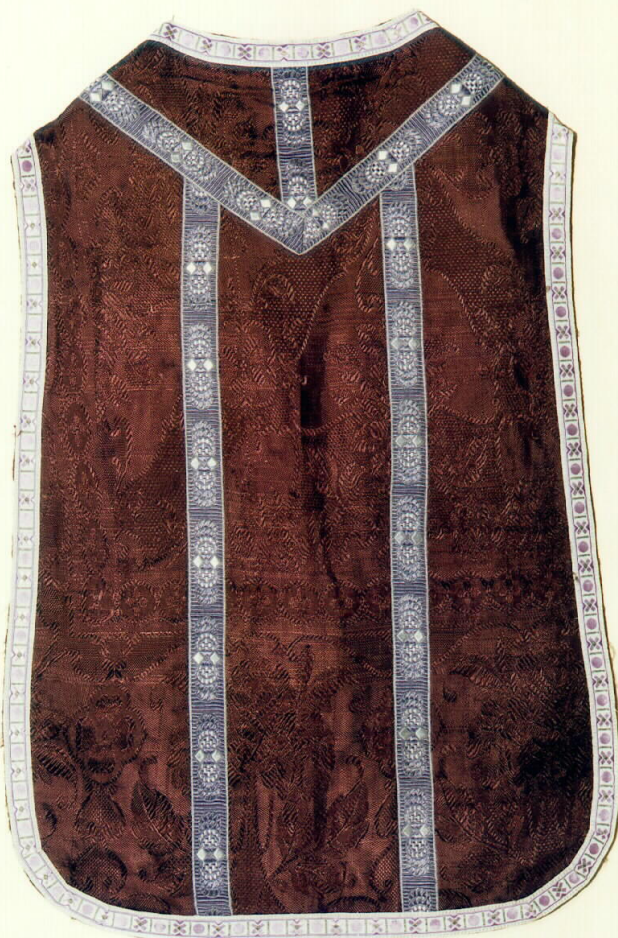

SCHEDA

CD - CODICI

TSK - Tipo di scheda	OA
LIR - Livello di ricerca	P
NCT - CODICE UNIVOCO	
NCTR - Codice regione	19
NCTN - Numero catalogo generale	00120365
ESC - Ente schedatore	C243 (L. 160/88)
ECP - Ente competente	S88

RV - GERARCHIA

LC - LOCALIZZAZIONE

PVC - LOCALIZZAZIONE GEOGRAFICO-AMMINISTRATIVA

PVCP - Provincia	PA
PVCC - Comune	Cefalu'

LDC - COLLOCAZIONE SPECIFICA

OG - OGGETTO

OGT - OGGETTO

OGTD - Definizione	pianeta