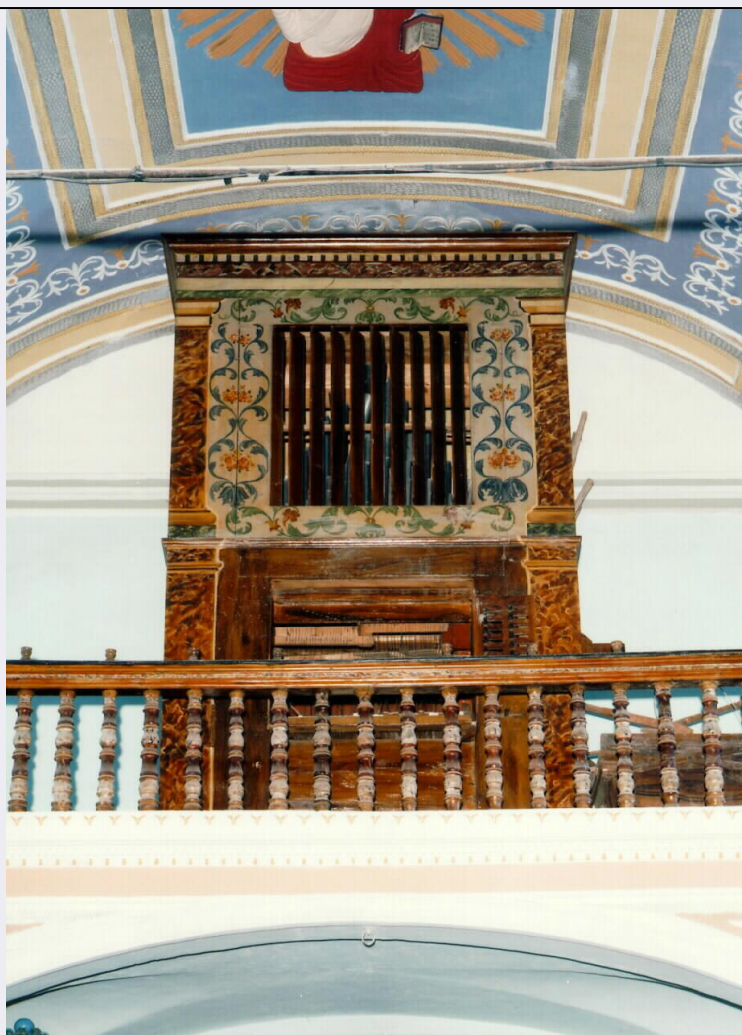

SCHEDA

CD - CODICI

TSK - Tipo di scheda	OA
LIR - Livello di ricerca	P
NCT - CODICE UNIVOCO	
NCTR - Codice regione	19
NCTN - Numero catalogo generale	00122403
ESC - Ente schedatore	C243 (L. 160/88)
ECP - Ente competente	S88

LC - LOCALIZZAZIONE

PVC - LOCALIZZAZIONE GEOGRAFICO-AMMINISTRATIVA

PVCP - Provincia	PA
PVCC - Comune	Cerda

LDC - COLLOCAZIONE SPECIFICA

UB - UBICAZIONE

UBO - Ubicazione originaria	OR

OG - OGGETTO

OGT - OGGETTO