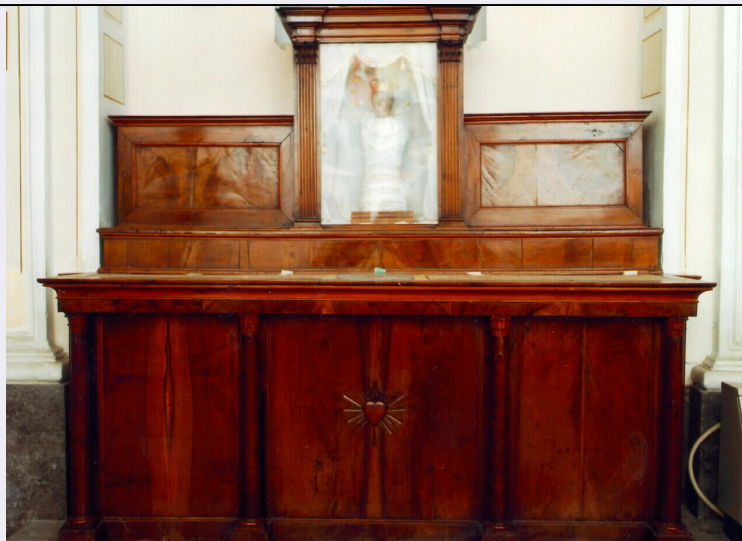

SCHEDA

CD - CODICI

TSK - Tipo di scheda	OA
LIR - Livello di ricerca	P
NCT - CODICE UNIVOCO	
NCTR - Codice regione	19
NCTN - Numero catalogo generale	00123496
ESC - Ente schedatore	C243 (L. 160/88)
ECP - Ente competente	S92

LC - LOCALIZZAZIONE

PVC - LOCALIZZAZIONE GEOGRAFICO-AMMINISTRATIVA

PVCP - Provincia	EN
PVCC - Comune	Nicosia

LDC - COLLOCAZIONE SPECIFICA

OG - OGGETTO

OGT - OGGETTO

OGTD - Definizione	altare
OGTT - Tipologia	a blocco
OGTV - Identificazione	serie

QNT - QUANTITA'

QNTN - Numero	2

DT - CRONOLOGIA

DTZ - CRONOLOGIA GENERICA

DTZG - Secolo	sec. XIX
DTZS - Frazione di secolo	fine

DTS - CRONOLOGIA SPECIFICA

DTSI - Da	1890
DTSF - A	1899