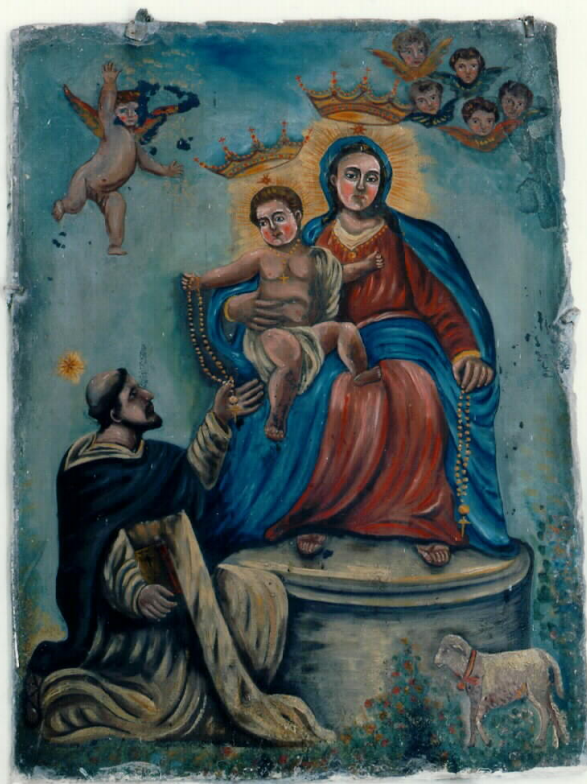

SCHEDA

CD - CODICI

TSK - Tipo di scheda	OA
LIR - Livello di ricerca	P
NCT - CODICE UNIVOCO	
NCTR - Codice regione	19
NCTN - Numero catalogo generale	00126519
ESC - Ente schedatore	C243 (L. 160/88)
ECP - Ente competente	S88

LC - LOCALIZZAZIONE

PVC - LOCALIZZAZIONE GEOGRAFICO-AMMINISTRATIVA

PVCP - Provincia	PA
PVCC - Comune	Belmonte Mezzagno

LDC - COLLOCAZIONE SPECIFICA

OG - OGGETTO

OGT - OGGETTO

OGTD - Definizione	dipinto

SGT - SOGGETTO