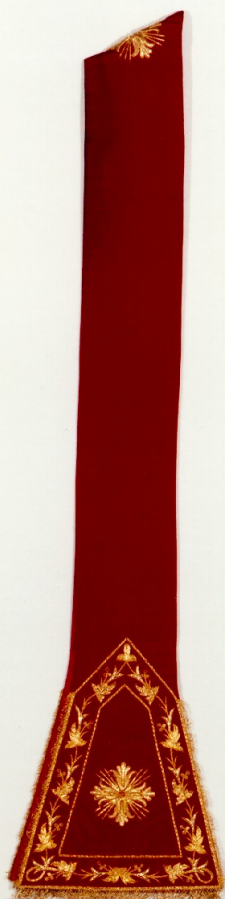

SCHEDA

CD - CODICI

TSK - Tipo di scheda	OA
LIR - Livello di ricerca	P
NCT - CODICE UNIVOCO	
NCTR - Codice regione	19
NCTN - Numero catalogo generale	00127309
ESC - Ente schedatore	C243 (L. 160/88)
ECP - Ente competente	S86

RV - GERARCHIA

LC - LOCALIZZAZIONE

PVC - LOCALIZZAZIONE GEOGRAFICO-AMMINISTRATIVA

PVCP - Provincia	CT
PVCC - Comune	Adrano

LDC - COLLOCAZIONE SPECIFICA

OG - OGGETTO

OGT - OGGETTO

OGTD - Definizione	stola
--------------------	-------

DT - CRONOLOGIA**DTZ - CRONOLOGIA GENERICA**

DTZG - Secolo sec. XX

DTZS - Frazione di secolo primo quarto

DTS - CRONOLOGIA SPECIFICA

DTSI - Da 1900

DTSF - A 1924

DTM - Motivazione cronologica analisi stilistica

AU - DEFINIZIONE CULTURALE**ATB - AMBITO CULTURALE**

ATBD - Denominazione manifattura siciliana

MT - DATI TECNICI

MTC - Materia e tecnica gros de Tours di seta

MTC - Materia e tecnica filo dorato

MTC - Materia e tecnica laminetta dorata