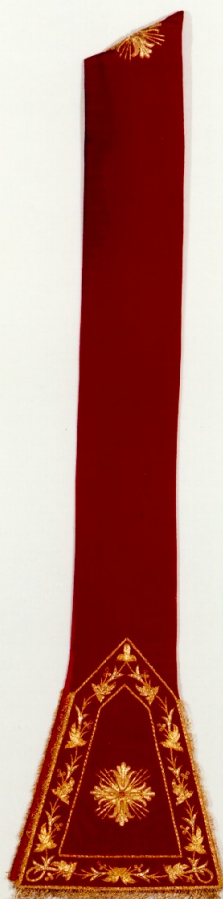

SCHEDA

CD - CODICI

TSK - Tipo di scheda	OA
LIR - Livello di ricerca	P
NCT - CODICE UNIVOCO	
NCTR - Codice regione	19
NCTN - Numero catalogo generale	00127309
ESC - Ente schedatore	C243 (L. 160/88)
ECP - Ente competente	S86

RV - GERARCHIA

LC - LOCALIZZAZIONE

PVC - LOCALIZZAZIONE GEOGRAFICO-AMMINISTRATIVA

PVCP - Provincia	CT
PVCC - Comune	Adrano

LDC - COLLOCAZIONE SPECIFICA

OG - OGGETTO

OGT - OGGETTO

OGTD - Definizione	stola
--------------------	-------

DT - CRONOLOGIA**DTZ - CRONOLOGIA GENERICA**

DTZG - Secolo sec. XX

DTZS - Frazione di secolo primo quarto

DTS - CRONOLOGIA SPECIFICA

DTSI - Da 1900

DTSF - A 1924

DTM - Motivazione cronologica analisi stilistica

AU - DEFINIZIONE CULTURALE**ATB - AMBITO CULTURALE**

ATBD - Denominazione manifattura siciliana

MT - DATI TECNICI

MTC - Materia e tecnica gros de Tours di seta

MTC - Materia e tecnica filo dorato

MTC - Materia e tecnica laminetta dorata