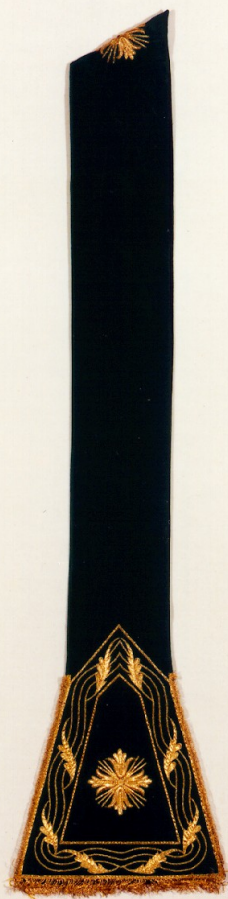

SCHEDA

CD - CODICI

TSK - Tipo di scheda	OA
LIR - Livello di ricerca	P
NCT - CODICE UNIVOCO	
NCTR - Codice regione	19
NCTN - Numero catalogo generale	00127314
ESC - Ente schedatore	C243 (L. 160/88)
ECP - Ente competente	S86

RV - GERARCHIA

LC - LOCALIZZAZIONE

PVC - LOCALIZZAZIONE GEOGRAFICO-AMMINISTRATIVA

PVCP - Provincia	CT
PVCC - Comune	Adrano

LDC - COLLOCAZIONE SPECIFICA

OG - OGGETTO

OGT - OGGETTO

OGTD - Definizione	stola
--------------------	-------

DT - CRONOLOGIA**DTZ - CRONOLOGIA GENERICA**

DTZG - Secolo sec. XX

DTZS - Frazione di secolo primo quarto

DTS - CRONOLOGIA SPECIFICA

DTSI - Da 1900

DTSF - A 1924

DTM - Motivazione cronologica analisi stilistica

AU - DEFINIZIONE CULTURALE**ATB - AMBITO CULTURALE**

ATBD - Denominazione manifattura siciliana

MT - DATI TECNICI

MTC - Materia e tecnica gros de Tours di seta

MTC - Materia e tecnica filo dorato

MTC - Materia e tecnica laminetta dorata