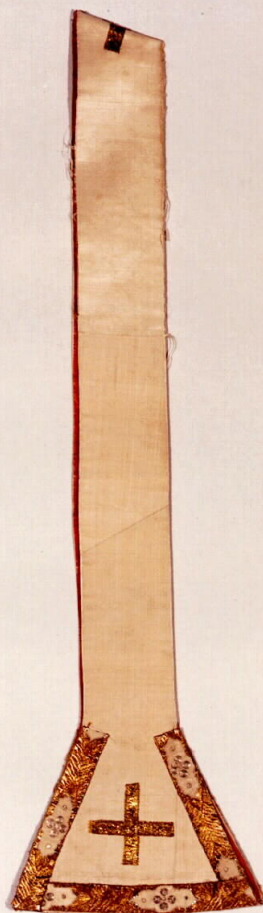

SCHEDA

CD - CODICI

TSK - Tipo di scheda	OA
LIR - Livello di ricerca	P
NCT - CODICE UNIVOCO	
NCTR - Codice regione	19
NCTN - Numero catalogo generale	00129226
ESC - Ente schedatore	C243 (L. 160/88)
ECP - Ente competente	S86

RV - GERARCHIA

LC - LOCALIZZAZIONE

PVC - LOCALIZZAZIONE GEOGRAFICO-AMMINISTRATIVA

PVCP - Provincia	CT
PVCC - Comune	Caltagirone

LDC - COLLOCAZIONE SPECIFICA

OG - OGGETTO

OGT - OGGETTO

OGTD - Definizione	stola
--------------------	-------

DT - CRONOLOGIA**DTZ - CRONOLOGIA GENERICA**

DTZG - Secolo sec. XX

DTZS - Frazione di secolo primo quarto

DTS - CRONOLOGIA SPECIFICA

DTSI - Da 1900

DTSF - A 1924

DTM - Motivazione cronologica analisi stilistica