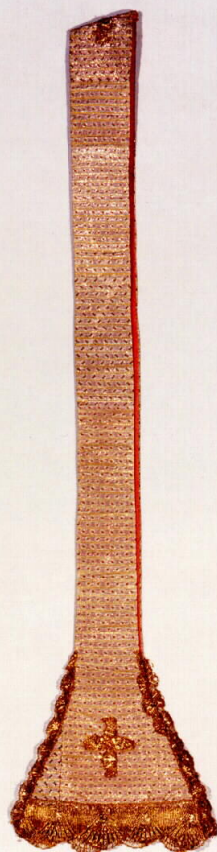

SCHEDA

CD - CODICI

TSK - Tipo di scheda	OA
LIR - Livello di ricerca	P
NCT - CODICE UNIVOCO	
NCTR - Codice regione	19
NCTN - Numero catalogo generale	00129223
ESC - Ente schedatore	C243 (L. 160/88)
ECP - Ente competente	S86

RV - GERARCHIA

LC - LOCALIZZAZIONE

PVC - LOCALIZZAZIONE GEOGRAFICO-AMMINISTRATIVA

PVCP - Provincia	CT
PVCC - Comune	Caltagirone

LDC - COLLOCAZIONE SPECIFICA

OG - OGGETTO

OGT - OGGETTO

OGTD - Definizione	stola
--------------------	-------

DT - CRONOLOGIA**DTZ - CRONOLOGIA GENERICA**

DTZG - Secolo	sec. XIX
DTZS - Frazione di secolo	Prima metà

DTS - CRONOLOGIA SPECIFICA

DTSI - Da	1800
DTSF - A	1849
DTM - Motivazione cronologica	analisi stilistica

AU - DEFINIZIONE CULTURALE**ATB - AMBITO CULTURALE**

ATBD - Denominazione	manifattura siciliana
-----------------------------	-----------------------

MT - DATI TECNICI

MTC - Materia e tecnica	seta laminata/ liseré
MTC - Materia e tecnica	laminetta dorata
MTC - Materia e tecnica	trina dorata lavorata a fuselli
MTC - Materia e tecnica	taffetas di seta