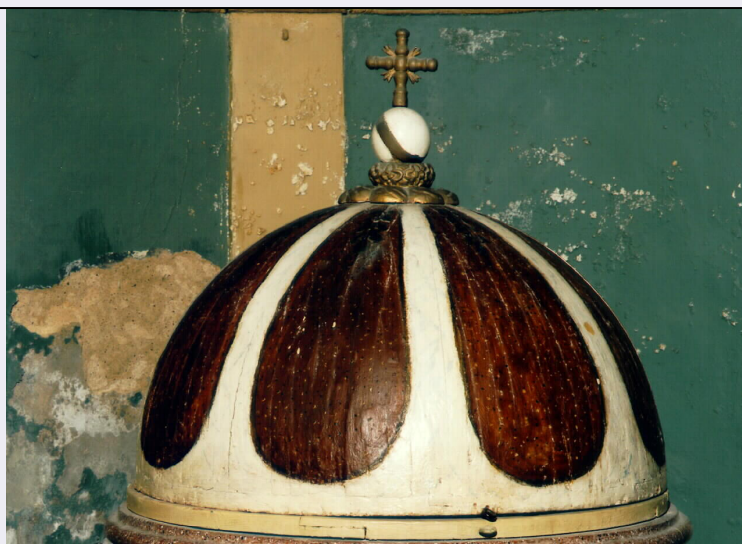

SCHEDA

CD - CODICI

TSK - Tipo di scheda	OA
LIR - Livello di ricerca	P
NCT - CODICE UNIVOCO	
NCTR - Codice regione	19
NCTN - Numero catalogo generale	00130244
ESC - Ente schedatore	C243 (L. 160/88)
ECP - Ente competente	S88

RV - GERARCHIA

LC - LOCALIZZAZIONE

PVC - LOCALIZZAZIONE GEOGRAFICO-AMMINISTRATIVA

PVCP - Provincia	PA
PVCC - Comune	Caccamo

LDC - COLLOCAZIONE SPECIFICA

OG - OGGETTO

OGT - OGGETTO

OGTD - Definizione	coprifonte

DT - CRONOLOGIA

DTZ - CRONOLOGIA GENERICA

DTZG - Secolo	sec. XIX
DTZS - Frazione di secolo	Seconda metà

DTS - CRONOLOGIA SPECIFICA

DTSI - Da	1850
DTSF - A	1899

DTM - Motivazione cronologica	analisi stilistica

AU - DEFINIZIONE CULTURALE

ATB - AMBITO CULTURALE