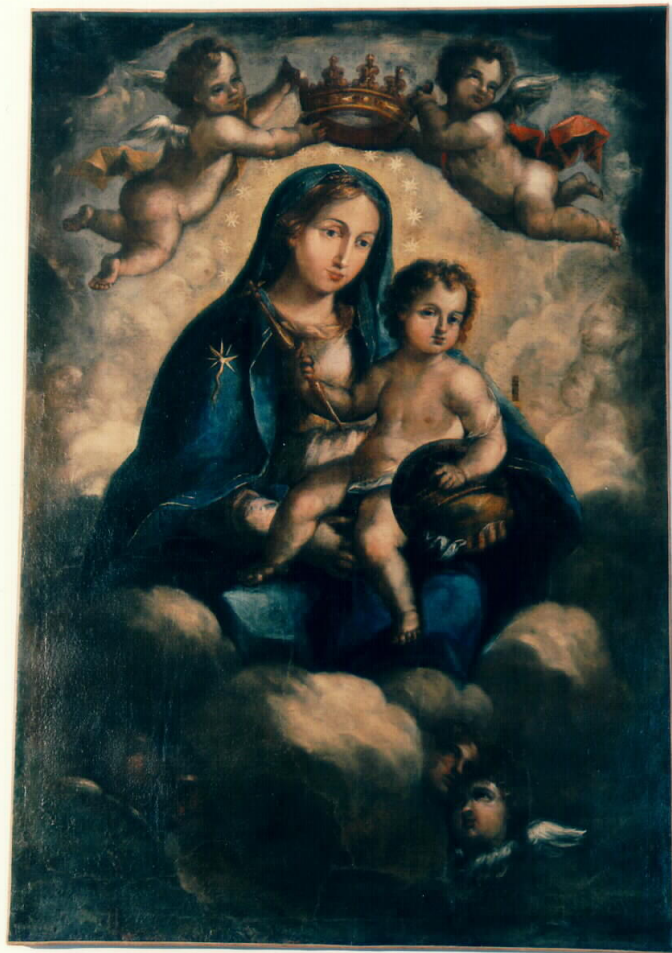

# SCHEDA

### SGT - SOGGETTO

<b>SGTI - Identificazione</b>	Madonna con Bambino
<b>DT - CRONOLOGIA</b>	
<b>DTZ - CRONOLOGIA GENERICA</b>	
<b>DTZG - Secolo</b>	sec. XVIII
<b>DTZS - Frazione di secolo</b>	Prima metà
<b>DTS - CRONOLOGIA SPECIFICA</b>	
<b>DTSI - Da</b>	1700
<b>DTSF - A</b>	1749
<b>DTM - Motivazione cronologica</b>	analisi stilistica
<b>AU - DEFINIZIONE CULTURALE</b>	
<b>ATB - AMBITO CULTURALE</b>	
<b>ATBD - Denominazione</b>	ambito siciliano
<b>MT - DATI TECNICI</b>	
<b>MTC - Materia e tecnica</b>	olio su tela
<b>MIS - MISURE</b>	
<b>MISA - Altezza</b>	215
<b>MISL - Larghezza</b>	150
<b>FRM - Formato</b>	rettangolare
<b>CO - CONSERVAZIONE</b>	
<b>STC - STATO DI CONSERVAZIONE</b>	
<b>STCC - Stato di conservazione</b>	buono
<b>DA - DATI ANALITICI</b>	
<b>DES - DESCRIZIONE</b>	
<b>DESS - Indicazioni sul soggetto</b>	Personaggi: Madonna; Gesu' Bambino. Figure: angioletti reggicorona; cherubini. Simboli: scettro; globo
<b>TU - CONDIZIONE GIURIDICA E VINCOLI</b>	
<b>CDG - CONDIZIONE GIURIDICA</b>	
<b>CDGG - Indicazione generica</b>	proprietà Ente ecclesiastico
<b>DO - FONTI E DOCUMENTI DI RIFERIMENTO</b>	
<b>FTA - FOTOGRAFIE</b>	
<b>FTAX - Genere</b>	fotografie allegate
<b>FTAP - Tipo</b>	fotografia colore
<b>FTAN - Codice identificativo</b>	C243 (L. 160/88) 00553801
<b>CM - COMPILAZIONE</b>	
<b>CMP - COMPILAZIONE</b>	
<b>CMPD - Data</b>	1996
<b>CMPN - Nome compilatore</b>	Buda V.
<b>CMPN - Nome compilatore</b>	Migliorato A.
<b>CMPN - Nome compilatore</b>	Spampinato G.
<b>FUR - Funzionario responsabile</b>	Pecora M. L.