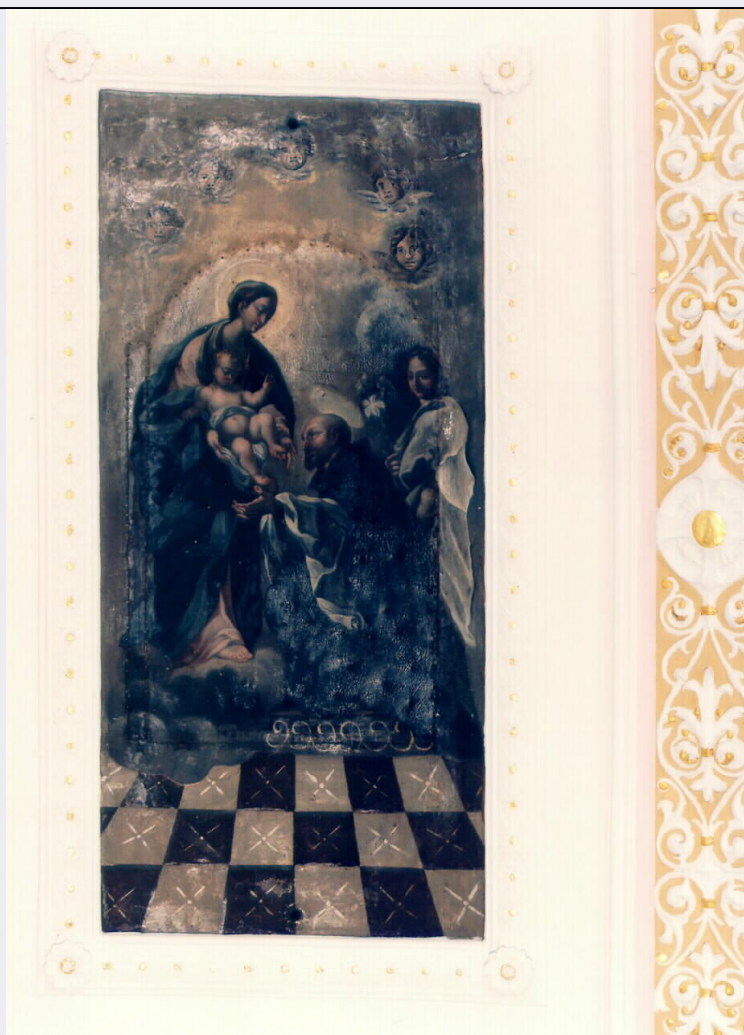

SCHEDA

CD - CODICI

TSK - Tipo di scheda	OA
LIR - Livello di ricerca	P
NCT - CODICE UNIVOCO	
NCTR - Codice regione	19
NCTN - Numero catalogo generale	00134440
ESC - Ente schedatore	C243 (L. 160/88)
ECP - Ente competente	S85

LC - LOCALIZZAZIONE

PVC - LOCALIZZAZIONE GEOGRAFICO-AMMINISTRATIVA

PVCP - Provincia	AG
PVCC - Comune	Lucca Sicula

LDC - COLLOCAZIONE SPECIFICA

OG - OGGETTO

OGT - OGGETTO

OGTD - Definizione	dipinto murale

SGT - SOGGETTO