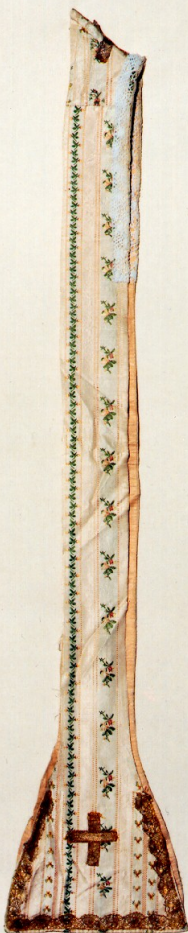

SCHEDA

CD - CODICI

TSK - Tipo di scheda	OA
LIR - Livello di ricerca	P
NCT - CODICE UNIVOCO	
NCTR - Codice regione	19
NCTN - Numero catalogo generale	00135143
ESC - Ente schedatore	C243 (L. 160/88)
ECP - Ente competente	S86

LC - LOCALIZZAZIONE

PVC - LOCALIZZAZIONE GEOGRAFICO-AMMINISTRATIVA

PVCP - Provincia	CT
PVCC - Comune	Caltagirone

LDC - COLLOCAZIONE SPECIFICA

OG - OGGETTO

OGT - OGGETTO

OGTD - Definizione	stola
--------------------	-------

DT - CRONOLOGIA

DTZ - CRONOLOGIA GENERICA**DTZG - Secolo** sec. XIX**DTZS - Frazione di secolo** Prima metà**DTS - CRONOLOGIA SPECIFICA****DTSI - Da** 1800**DTSF - A** 1849**DTM - Motivazione cronologica** analisi stilistica**AU - DEFINIZIONE CULTURALE****ATB - AMBITO CULTURALE****ATBD - Denominazione** manifattura siciliana**MT - DATI TECNICI****MTC - Materia e tecnica** seta lisere'**MTC - Materia e tecnica** trina dorata lavorata a fuselli**MTC - Materia e tecnica** laminetta dorata**MTC - Materia e tecnica** filo dorato**MTC - Materia e tecnica** tela di lino**MIS - MISURE****MISL - Larghezza** 21**MISN - Lunghezza** 208**CO - CONSERVAZIONE****STC - STATO DI CONSERVAZIONE****STCC - Stato di conservazione** discreto**TU - CONDIZIONE GIURIDICA E VINCOLI****CDG - CONDIZIONE GIURIDICA****CDGG - Indicazione generica** proprieta' Ente ecclesiastico**DO - FONTI E DOCUMENTI DI RIFERIMENTO****FTA - FOTOGRAFIE****FTAX - Genere** fotografie allegate**FTAP - Tipo** fotografia colore**FTAN - Codice identificativo** C243 (L. 160/88) 00272403**CM - COMPILAZIONE****CMP - COMPILAZIONE****CMPD - Data** 1995**CMPN - Nome compilatore** Bruno A.**CMPN - Nome compilatore** Fiorentino D.**CMPN - Nome compilatore** Gallitto L.**CMPN - Nome compilatore** Spampinato F.**CMPN - Nome compilatore** Turco D.**FUR - Funzionario responsabile** Pecora M. L.