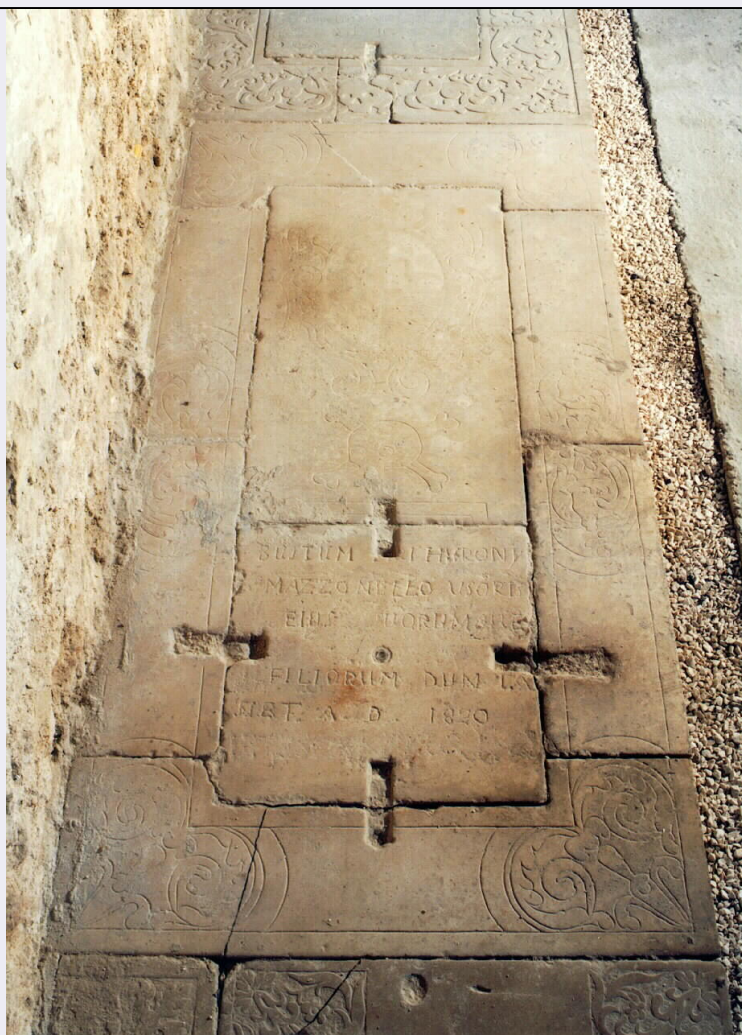

SCHEDA

CD - CODICI

TSK - Tipo di scheda	OA
LIR - Livello di ricerca	P
NCT - CODICE UNIVOCO	
NCTR - Codice regione	19
NCTN - Numero catalogo generale	00136140
ESC - Ente schedatore	C243 (L. 160/88)
ECP - Ente competente	S90

LC - LOCALIZZAZIONE

PVC - LOCALIZZAZIONE GEOGRAFICO-AMMINISTRATIVA

PVCP - Provincia	TP
PVCC - Comune	Erice

LDC - COLLOCAZIONE SPECIFICA

OG - OGGETTO

OGT - OGGETTO

OGTD - Definizione	lapide
OGTT - Tipologia	sepolcrale