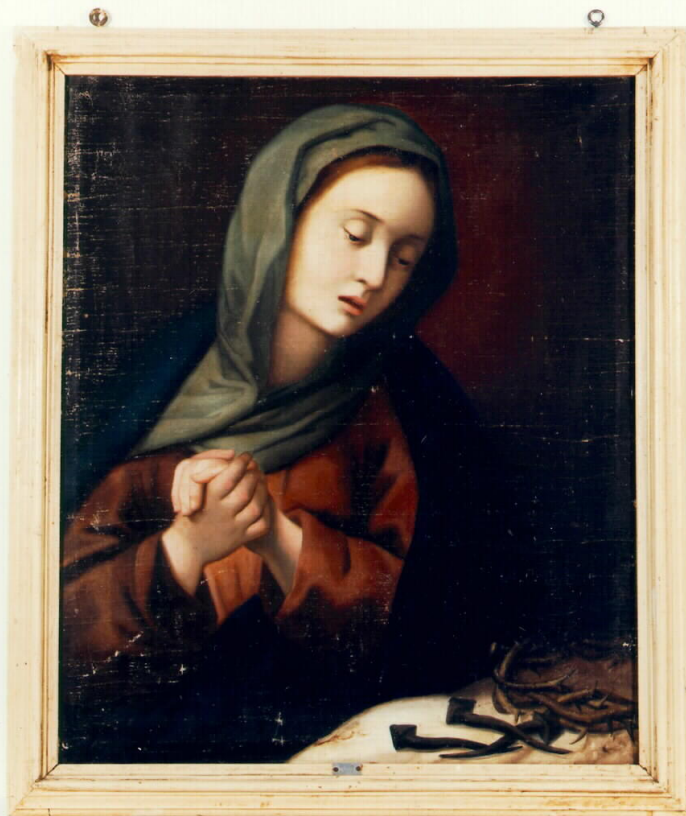

SCHEDA

CD - CODICI

TSK - Tipo di scheda	OA
LIR - Livello di ricerca	P
NCT - CODICE UNIVOCO	
NCTR - Codice regione	19
NCTN - Numero catalogo generale	00138471
ESC - Ente schedatore	C243 (L. 160/88)
ECP - Ente competente	S88

LC - LOCALIZZAZIONE

PVC - LOCALIZZAZIONE GEOGRAFICO-AMMINISTRATIVA

PVCP - Provincia	PA
PVCC - Comune	Cefalu'

LDC - COLLOCAZIONE SPECIFICA

LA - ALTRE LOCALIZZAZIONI

TCL - Tipo di Localizzazione	provenienza

PRV - LOCALIZZAZIONE GEOGRAFICO-AMMINISTRATIVA

PRVP - Provincia	PA