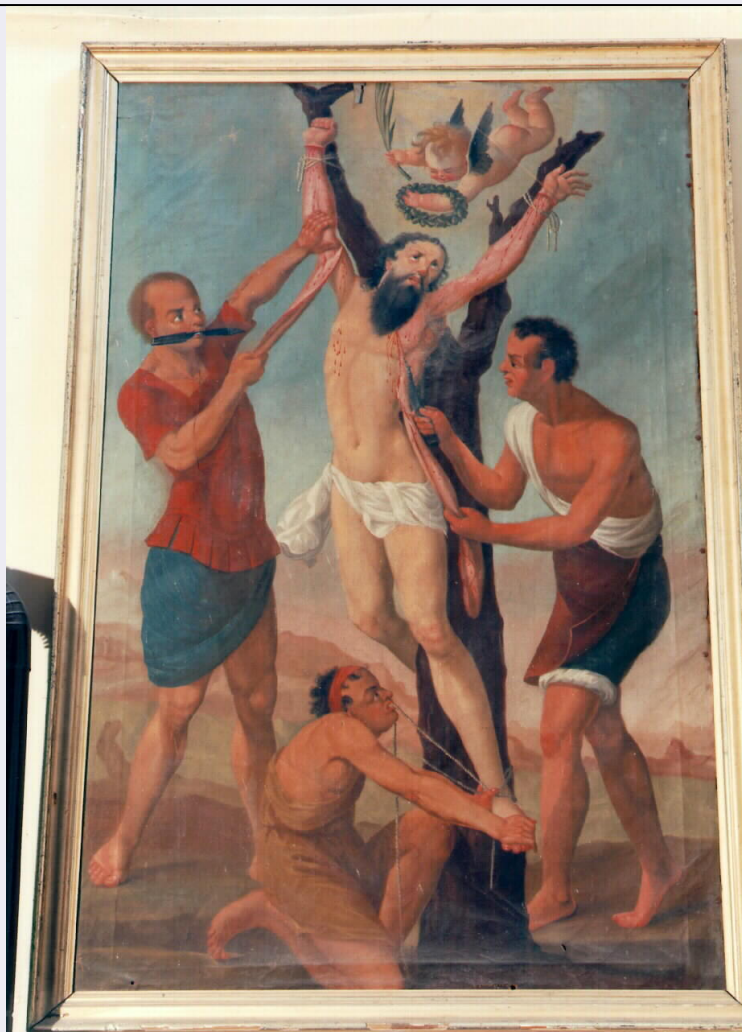

SCHEDA

CD - CODICI

TSK - Tipo di scheda	OA
LIR - Livello di ricerca	P
NCT - CODICE UNIVOCO	
NCTR - Codice regione	19
NCTN - Numero catalogo generale	00153278
ESC - Ente schedatore	C243 (L. 160/88)
ECP - Ente competente	S86

LC - LOCALIZZAZIONE

PVC - LOCALIZZAZIONE GEOGRAFICO-AMMINISTRATIVA

PVCP - Provincia	CT
PVCC - Comune	Bronte

LDC - COLLOCAZIONE SPECIFICA

OG - OGGETTO

OGT - OGGETTO

OGTD - Definizione	dipinto

SGT - SOGGETTO