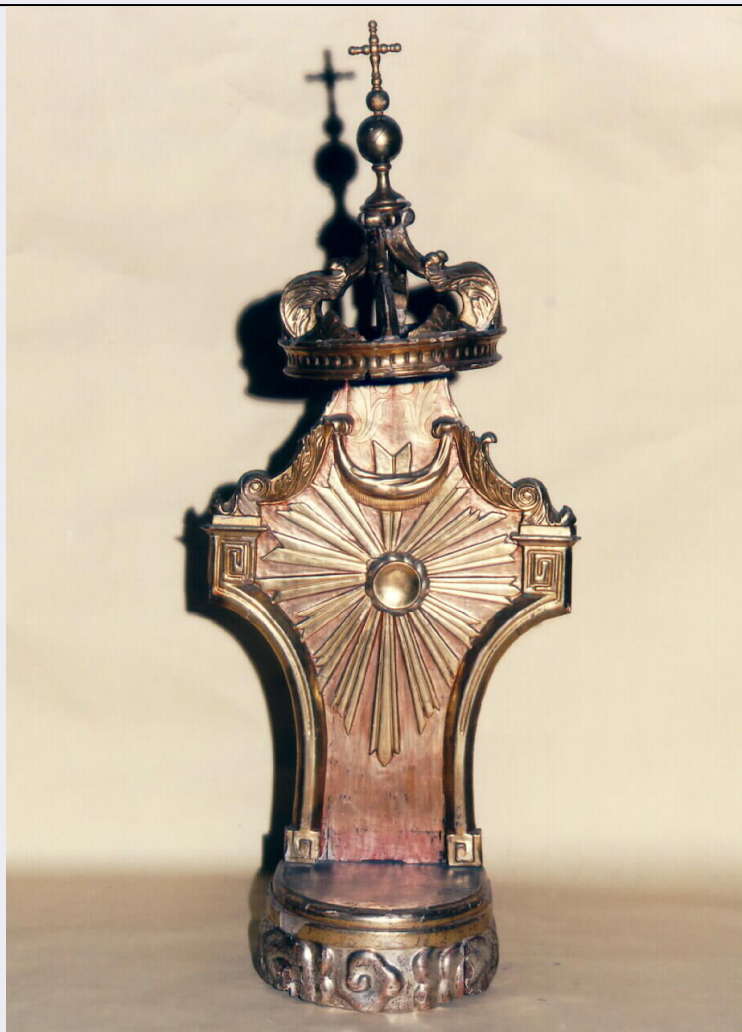

SCHEDA

CD - CODICI

TSK - Tipo di scheda	OA
LIR - Livello di ricerca	P
NCT - CODICE UNIVOCO	
NCTR - Codice regione	19
NCTN - Numero catalogo generale	00155126
ESC - Ente schedatore	C243 (L. 160/88)
ECP - Ente competente	S86

LC - LOCALIZZAZIONE

PVC - LOCALIZZAZIONE GEOGRAFICO-AMMINISTRATIVA

PVCP - Provincia	CT
PVCC - Comune	Bronte

LDC - COLLOCAZIONE SPECIFICA

OG - OGGETTO

OGT - OGGETTO

OGTD - Definizione	tronetto per esposizione eucaristica

DT - CRONOLOGIA