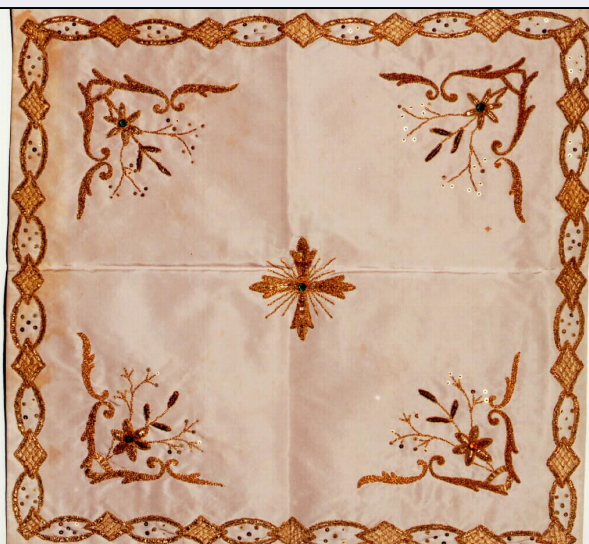

SCHEDA

CD - CODICI

TSK - Tipo di scheda	OA
LIR - Livello di ricerca	P
NCT - CODICE UNIVOCO	
NCTR - Codice regione	19
NCTN - Numero catalogo generale	00155814
ESC - Ente schedatore	C243 (L. 160/88)
ECP - Ente competente	S86

RV - GERARCHIA

LC - LOCALIZZAZIONE

PVC - LOCALIZZAZIONE GEOGRAFICO-AMMINISTRATIVA

PVCP - Provincia	CT
PVCC - Comune	Grammichele

LDC - COLLOCAZIONE SPECIFICA

OG - OGGETTO

OGT - OGGETTO

OGTD - Definizione	velo di calice

RO - RAPPORTO

REI - REIMPIEGO

REIP - Parte reimpiegata	ricamo
REIT - Tipo reimpiego	strumentale
REID - Datazione reimpiego	sec. XX/ prima meta'

DT - CRONOLOGIA

DTZ - CRONOLOGIA GENERICA

DTZG - Secolo	sec. XIX
DTZS - Frazione di secolo	Prima metà

DTS - CRONOLOGIA SPECIFICA