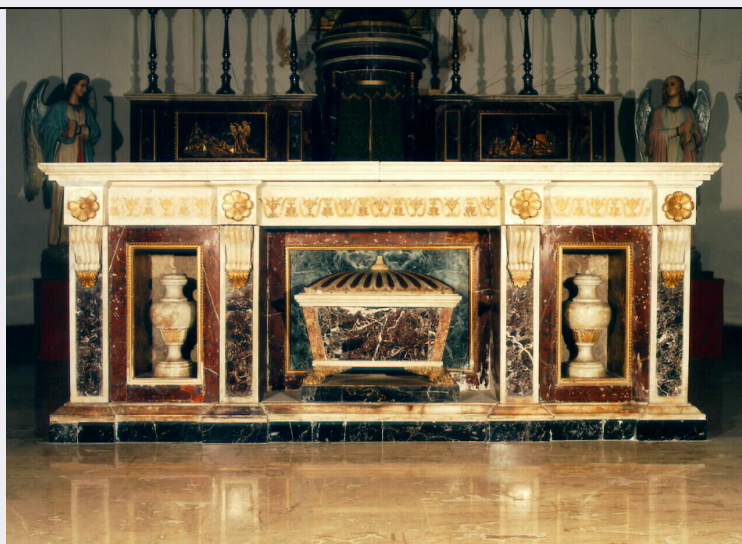

SCHEDA

CD - CODICI

TSK - Tipo di scheda	OA
LIR - Livello di ricerca	P
NCT - CODICE UNIVOCO	
NCTR - Codice regione	19
NCTN - Numero catalogo generale	00150161
ESC - Ente schedatore	C243 (L. 160/88)
ECP - Ente competente	S85

LC - LOCALIZZAZIONE

PVC - LOCALIZZAZIONE GEOGRAFICO-AMMINISTRATIVA

PVCP - Provincia	AG
PVCC - Comune	Villafranca Sicula

LDC - COLLOCAZIONE SPECIFICA

OG - OGGETTO

OGT - OGGETTO

OGTD - Definizione	altare

DT - CRONOLOGIA

DTZ - CRONOLOGIA GENERICA

DTZG - Secolo	sec. XIX
DTZS - Frazione di secolo	fine

DTS - CRONOLOGIA SPECIFICA

DTSI - Da	1890
DTSF - A	1899
DTM - Motivazione cronologica	analisi stilistica

AU - DEFINIZIONE CULTURALE

ATB - AMBITO CULTURALE

ATBD - Denominazione	ambito siciliano