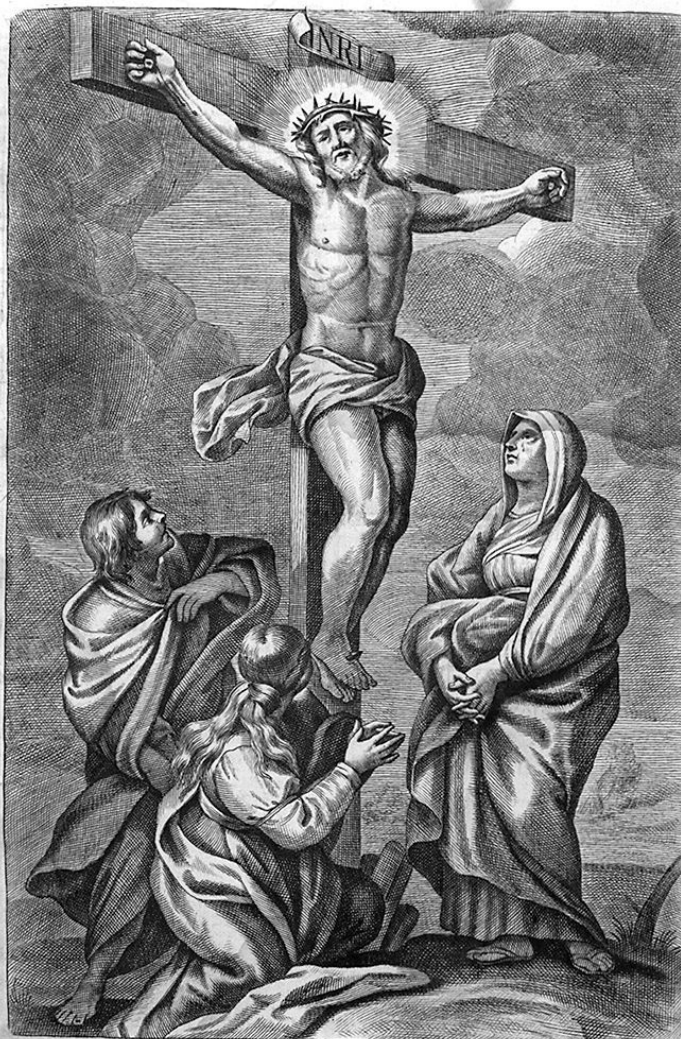

SCHEDA

CD - CODICI

TSK - Tipo Scheda	S
LIR - Livello ricerca	P
NCT - CODICE UNIVOCO	
NCTR - Codice regione	09
NCTN - Numero catalogo generale	00461667
ESC - Ente schedatore	C18
ECP - Ente competente	S61

RV - RELAZIONI

OG - OGGETTO

OGT - OGGETTO

OGTD - Definizione	stampa
OGTT - Tipologia	stampa di riproduzione

SGT - SOGGETTO

SGTI - Identificazione	crocifissione

LC - LOCALIZZAZIONE GEOGRAFICA AMMINISTRATIVA

PVC - LOCALIZZAZIONE GEOGRAFICO-AMMINISTRATIVA ATTUALE