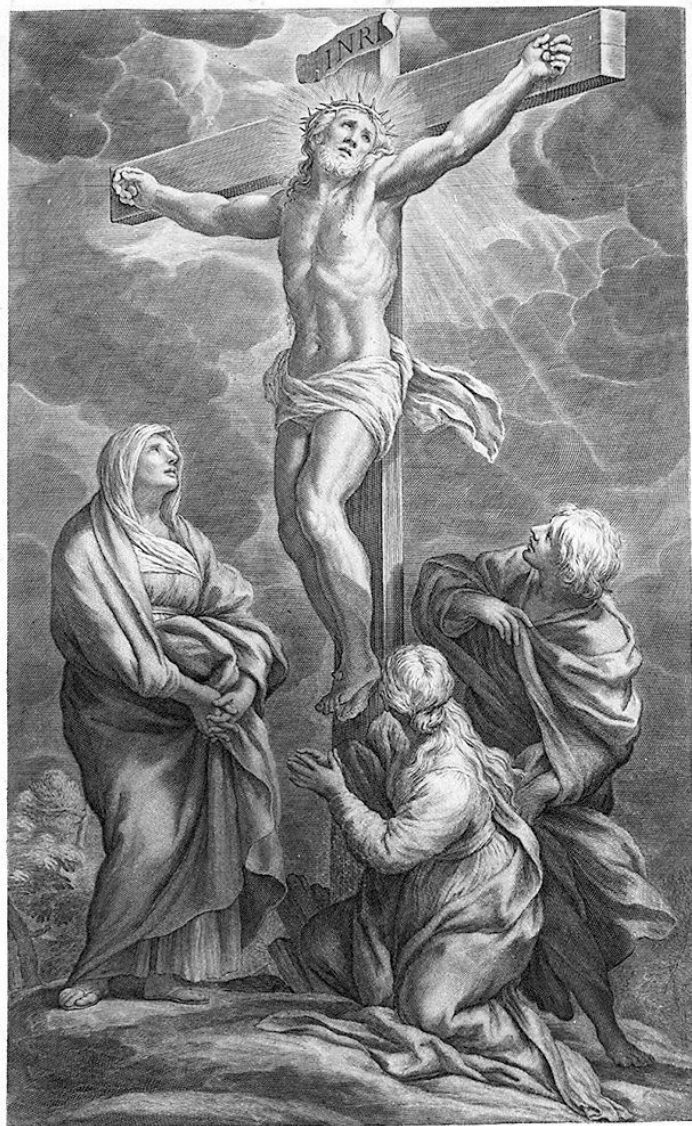

SCHEDA

CD - CODICI

TSK - Tipo Scheda	S
LIR - Livello ricerca	P
NCT - CODICE UNIVOCO	
NCTR - Codice regione	09
NCTN - Numero catalogo generale	00469450
ESC - Ente schedatore	C18
ECP - Ente competente	S61

RV - RELAZIONI

OG - OGGETTO

OGT - OGGETTO

OGTD - Definizione	stampa
OGTT - Tipologia	stampa di riproduzione
OGTV - Identificazione	elemento d'insieme

SGT - SOGGETTO