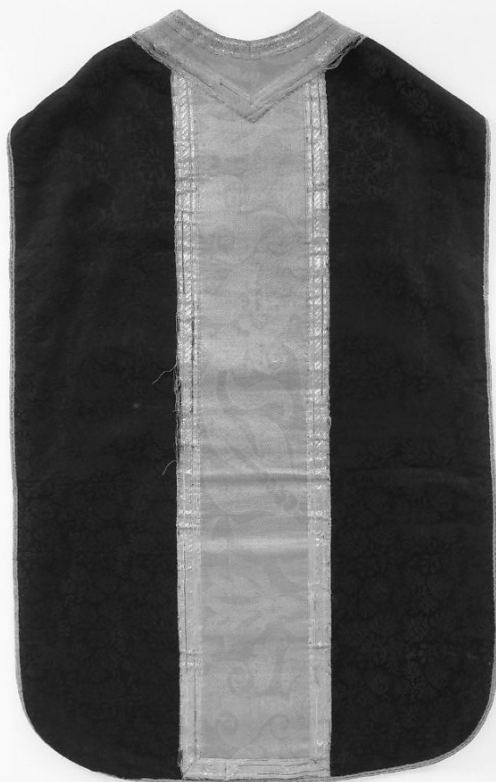

SCHEDA

CD - CODICI

TSK - Tipo Scheda	OA
LIR - Livello ricerca	P
NCT - CODICE UNIVOCO	
NCTR - Codice regione	09
NCTN - Numero catalogo generale	00423488
ESC - Ente schedatore	C18 (L.160/88)
ECP - Ente competente	S39

OG - OGGETTO

OGT - OGGETTO	
OGTD - Definizione	pianeta
OGTV - Identificazione	elemento d'insieme

LC - LOCALIZZAZIONE GEOGRAFICO-AMMINISTRATIVA

PVC - LOCALIZZAZIONE GEOGRAFICO-AMMINISTRATIVA ATTUALE

PVCS - Stato	ITALIA
PVCR - Regione	Toscana
PVCP - Provincia	PI
PVCC - Comune	Pisa

LDC - COLLOCAZIONE SPECIFICA

UB - UBICAZIONE E DATI PATRIMONIALI

UBO - Ubicazione originaria	SC

DT - CRONOLOGIA