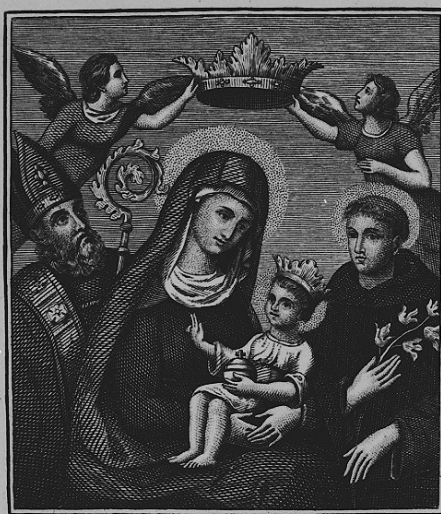

SCHEDA

*Beata Vergine delle Benedizioni.
Che si venera nella Chiesa di San Donato in Bologna.*

CD - CODICI

TSK - Tipo Scheda	S
LIR - Livello ricerca	C
NCT - CODICE UNIVOCO	
NCTR - Codice regione	08
NCTN - Numero catalogo generale	00407890
ESC - Ente schedatore	S36
ECP - Ente competente	S36

soggetto	(Sant'Antonio da Padova) giglio. Abbigliamento religioso: (Sant'Antonio da Padova) abito francescano. Attributi: (Gesù Bambino) globo. Simboli: aureole. Oggetti: corone.
ISR - ISCRIZIONI	
ISRC - Classe di appartenenza	documentaria
ISRS - Tecnica di scrittura	NR (recupero pregresso)
ISRT - Tipo di caratteri	corsivo
ISRP - Posizione	in basso, fuori dalla parte figurata
ISRI - Trascrizione	Beata Vergine delle Benedizioni/ Che si venera nella Chiesa di San Donato in Bologna
ISR - ISCRIZIONI	
ISRC - Classe di appartenenza	documentaria
ISRS - Tecnica di scrittura	NR (recupero pregresso)
ISRT - Tipo di caratteri	corsivo
ISRP - Posizione	in basso, fuori dalla parte figurata
ISRI - Trascrizione	N. Mellini inc 1831
NSC - Notizie storico-critiche	Immagine devozionale. Misure matrice: Altezza mm. 119/ Larghezza mm. 97.
TU - CONDIZIONE GIURIDICA E VINCOLI	
CDG - CONDIZIONE GIURIDICA	
CDGG - Indicazione generica	proprietà Ente religioso cattolico
DO - FONTI E DOCUMENTI DI RIFERIMENTO	
FTA - DOCUMENTAZIONE FOTOGRAFICA	
FTAX - Genere	documentazione allegata
FTAP - Tipo	fotografia b/n
FTAN - Codice identificativo	SBAS PR 62429
AD - ACCESSO AI DATI	
ADS - SPECIFICHE DI ACCESSO AI DATI	
ADSP - Profilo di accesso	3
ADSM - Motivazione	scheda di bene non adeguatamente sorvegliabile
CM - COMPILAZIONE	
CMP - COMPILAZIONE	
CMPD - Data	1986
CMPN - Nome	Moretti N.
FUR - Funzionario responsabile	Fornari Schianchi L.
RVM - TRASCRIZIONE PER INFORMATIZZAZIONE	
RVMD - Data	2006
RVMN - Nome	ARTPAST/ Pegazzano M.
AGG - AGGIORNAMENTO - REVISIONE	
AGGD - Data	2006
AGGN - Nome	ARTPAST/ Pegazzano M.