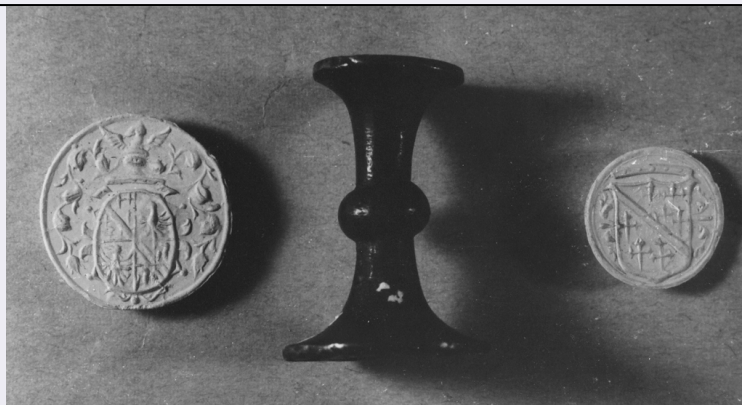

SCHEDA

CD - CODICI

TSK - Tipo Scheda OA

LIR - Livello ricerca I

NCT - CODICE UNIVOCO

NCTR - Codice regione 12

NCTN - Numero catalogo generale 01032762

ESC - Ente schedatore S50

ECP - Ente competente S50

RV - RELAZIONI

RVE - STRUTTURA COMPLESSA

RVEL - Livello 1

RVER - Codice bene radice 1201032762

OG - OGGETTO

OGT - OGGETTO

OGTD - Definizione sigillo

OGTP - Posizione estremità maggiore

LC - LOCALIZZAZIONE GEOGRAFICO-AMMINISTRATIVA

PVC - LOCALIZZAZIONE GEOGRAFICO-AMMINISTRATIVA ATTUALE

PVCS - Stato Italia

PVCR - Regione Lazio

PVCP - Provincia RM

PVCC - Comune Roma

LDC - COLLOCAZIONE SPECIFICA

LDCT - Tipologia palazzo

LDCN - Denominazione Palazzo di Venezia

LDCU - Denominazione spazio viabilistico piazza San Marco, 49

LDCS - Specifiche deposito sigilli, cassetto 22

UB - UBICAZIONE E DATI PATRIMONIALI

INV - INVENTARIO DI MUSEO O SOPRINTENDENZA

INVN - Numero PV 9529/ 1431