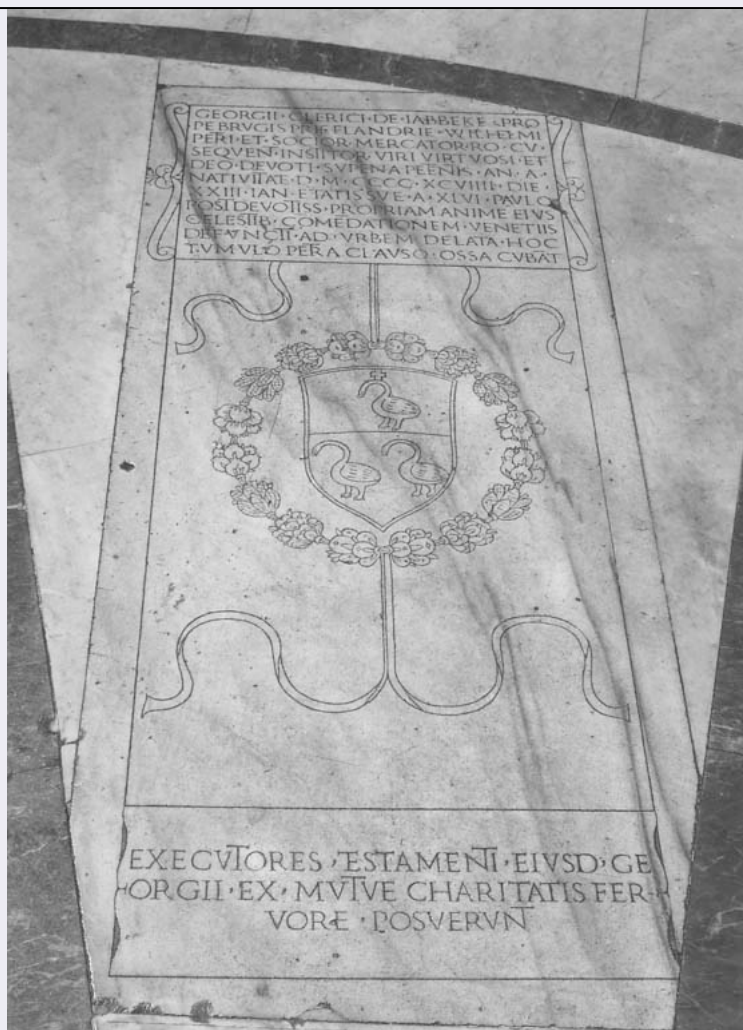

SCHEDA

CD - CODICI

TSK - Tipo Scheda OA

LIR - Livello ricerca C

NCT - CODICE UNIVOCO

NCTR - Codice regione 12

NCTN - Numero catalogo generale 00225587

ESC - Ente schedatore S50

ECP - Ente competente S50

OG - OGGETTO

OGT - OGGETTO

OGTD - Definizione lapide tombale

OGTN - Denominazione /dedicazione Lapide di Georges Clerici

LC - LOCALIZZAZIONE GEOGRAFICO-AMMINISTRATIVA

PVC - LOCALIZZAZIONE GEOGRAFICO-AMMINISTRATIVA ATTUALE

PVCS - Stato Italia

PVCR - Regione Lazio

PVCP - Provincia RM