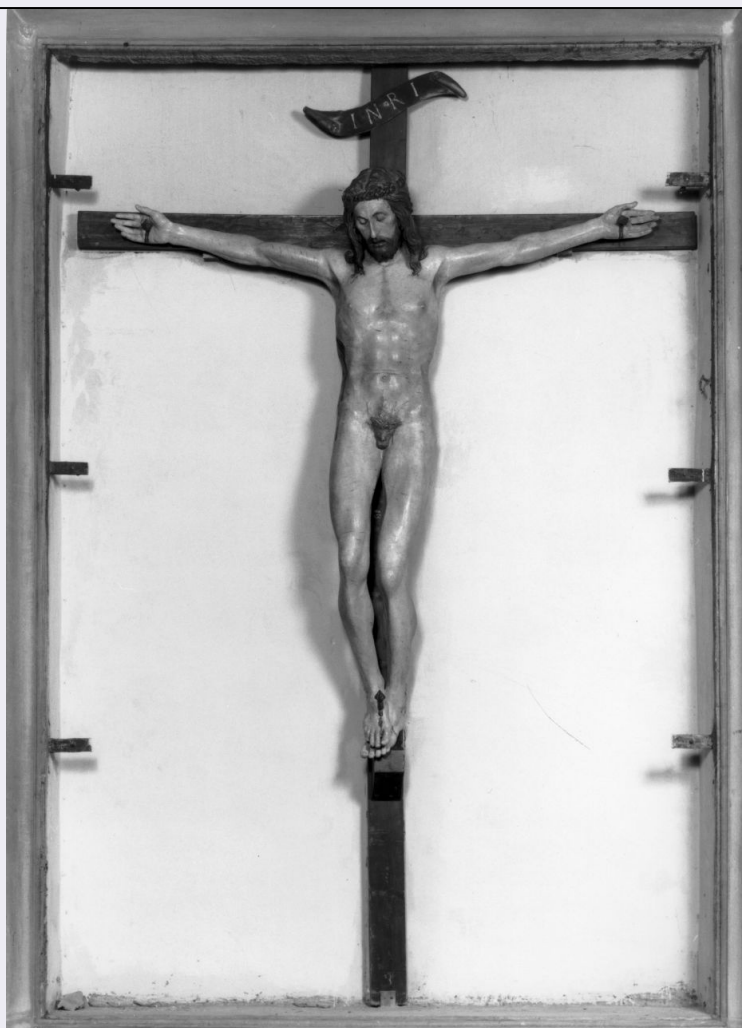

SCHEDA

CD - CODICI

TSK - Tipo Scheda OA

LIR - Livello ricerca C

NCT - CODICE UNIVOCO

NCTR - Codice regione 09

NCTN - Numero catalogo generale 00348258

ESC - Ente schedatore S17

ECP - Ente competente S128

OG - OGGETTO

OGT - OGGETTO

OGTD - Definizione crocifisso

SGT - SOGGETTO

SGTI - Identificazione Cristo crocifisso

LC - LOCALIZZAZIONE GEOGRAFICO-AMMINISTRATIVA

PVC - LOCALIZZAZIONE GEOGRAFICO-AMMINISTRATIVA ATTUALE

PVCS - Stato ITALIA

PVCR - Regione Toscana

PVCP - Provincia FI