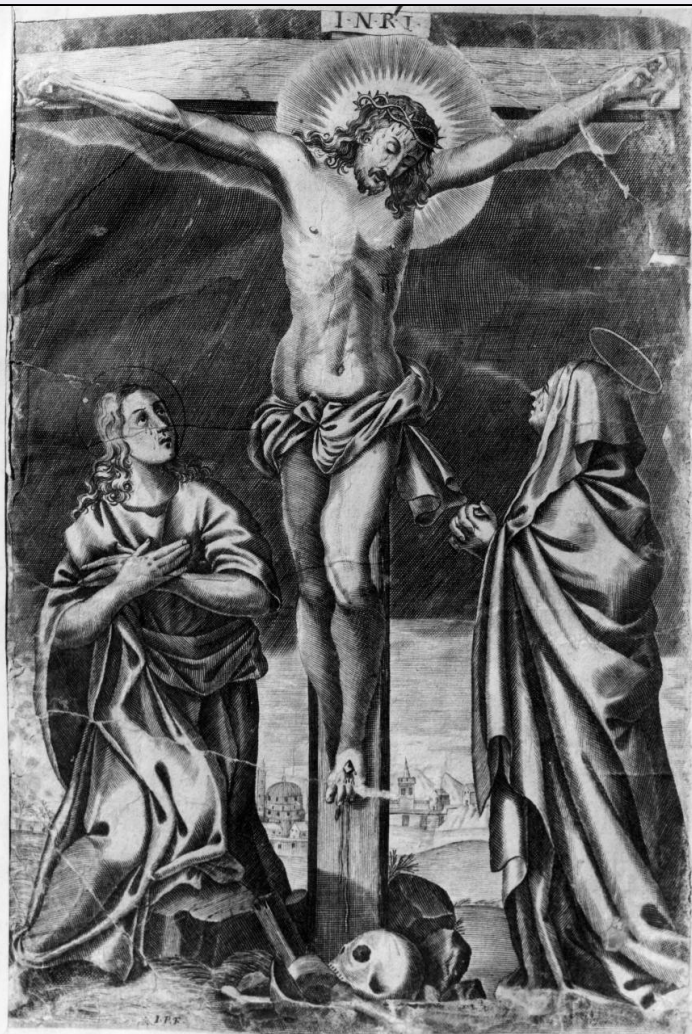

SCHEDA

CD - CODICI

TSK - Tipo Scheda S

LIR - Livello ricerca C

NCT - CODICE UNIVOCO

NCTR - Codice regione 09

NCTN - Numero catalogo generale 00102538

NCTS - Suffisso numero catalogo generale E

ESC - Ente schedatore S17

ECP - Ente competente S128

RV - RELAZIONI

OG - OGGETTO

OGT - OGGETTO

OGTD - Definizione stampa

SGT - SOGGETTO

SGTI - Identificazione Cristo Crocifisso

LC - LOCALIZZAZIONE GEOGRAFICA AMMINISTRATIVA

PVC - LOCALIZZAZIONE GEOGRAFICO-AMMINISTRATIVA ATTUALE