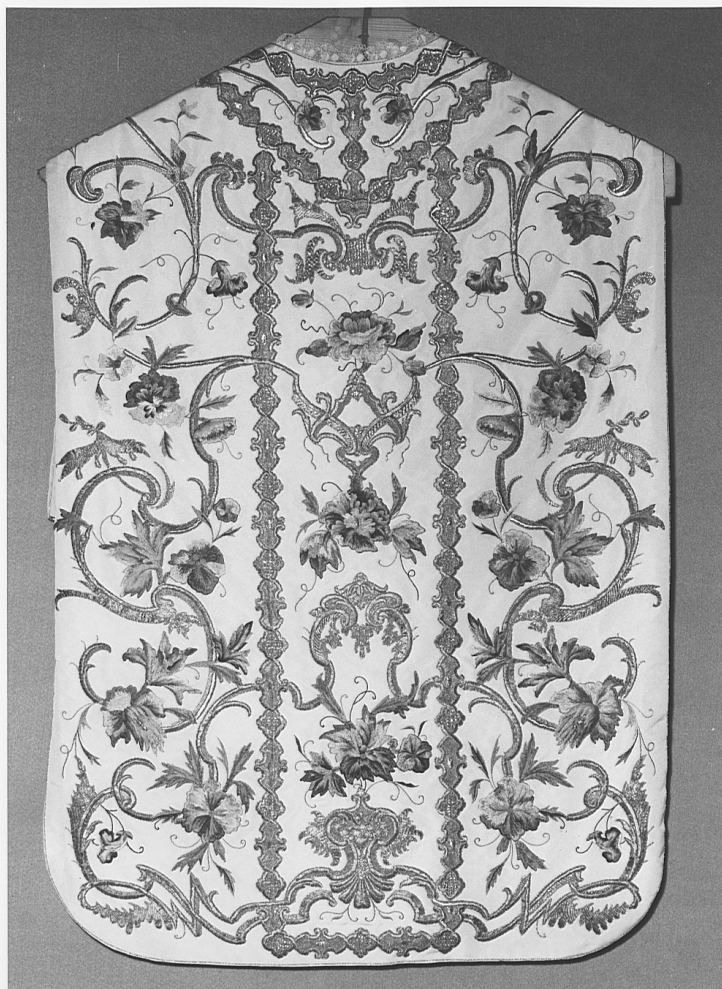

SCHEDA

CD - CODICI

TSK - Tipo Scheda OA

LIR - Livello ricerca C

NCT - CODICE UNIVOCO

NCTR - Codice regione 03

NCTN - Numero catalogo generale 00062574

ESC - Ente schedatore S27

ECP - Ente competente S27

OG - OGGETTO

OGT - OGGETTO

OGTD - Definizione pianeta

OGTV - Identificazione opera isolata

LC - LOCALIZZAZIONE GEOGRAFICO-AMMINISTRATIVA

PVC - LOCALIZZAZIONE GEOGRAFICO-AMMINISTRATIVA ATTUALE

PVCS - Stato Italia

PVCR - Regione Lombardia

PVCP - Provincia CO

PVCC - Comune Mariano Comense

LDC - COLLOCAZIONE