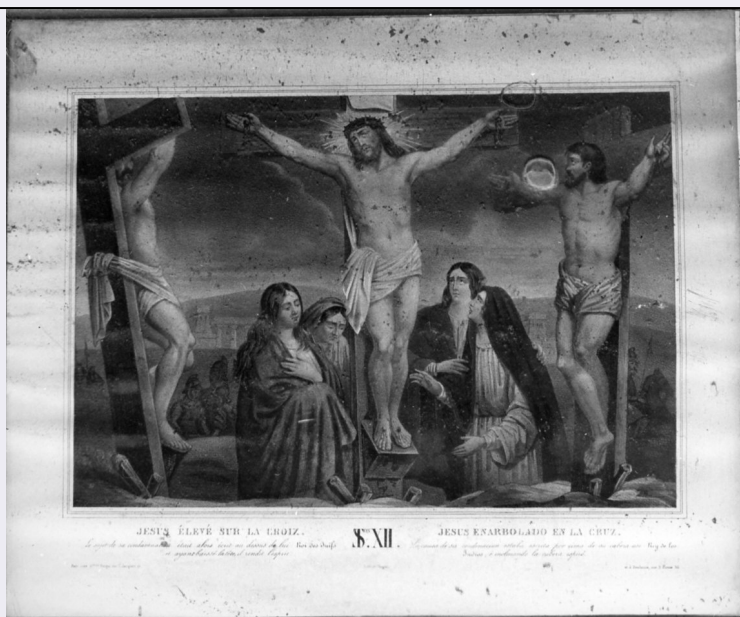

SCHEDA

CD - CODICI

TSK - Tipo Scheda	S
LIR - Livello ricerca	C
NCT - CODICE UNIVOCO	
NCTR - Codice regione	03
NCTN - Numero catalogo generale	00089596
ESC - Ente schedatore	S27
ECP - Ente competente	S27

RV - RELAZIONI

RVE - STRUTTURA COMPLESSA

RVEL - Livello	12
RVER - Codice bene radice	0300089596

OG - OGGETTO

OGT - OGGETTO

OGTD - Definizione	stampa
OGTV - Identificazione	elemento d'insieme

QNT - QUANTITA'

QNTQ - Numero d'ordine	12

SGT - SOGGETTO

SGTI - Identificazione	stazione XII: Gesù innalzato e morto in croce
SGTP - Titolo proprio	Jésus élevé sur la croix
SGTL - Tipo titolo	dalla stampa
SGTR - Titolo parallelo	Jesus enarbolado en la cruz

LC - LOCALIZZAZIONE GEOGRAFICA AMMINISTRATIVA

PVC - LOCALIZZAZIONE GEOGRAFICO-AMMINISTRATIVA ATTUALE

PVCS - Stato	Italia
PVCR - Regione	Lombardia