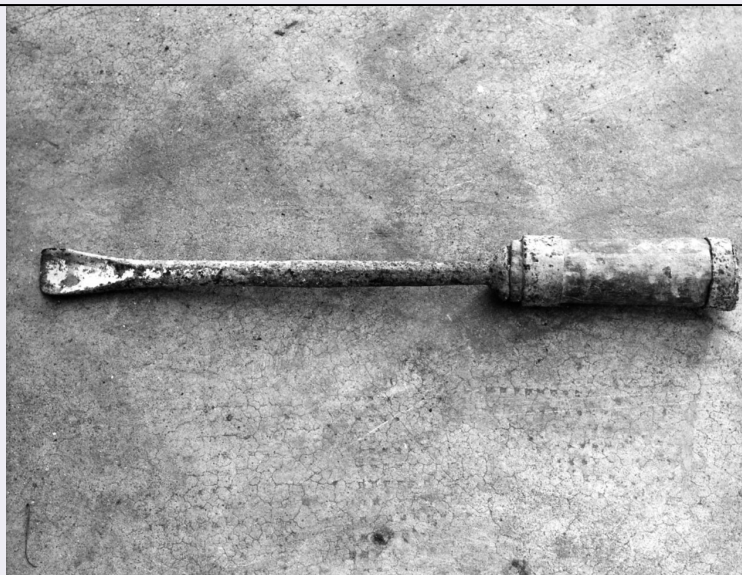

SCHEDA

CD - CODICI

TSK - Tipo di scheda BDM

LIR - Livello di ricerca C

NCT - CODICE UNIVOCO

NCTR - Codice regione 03

NCTN - Numero catalogo generale 00023514

ESC - Ente schedatore S27

OGT - DEFINIZIONE DELL'OGGETTO

OGTD - Definizione sgorbia

SGT - SOGGETTO

SGTI - Identificazione non rilevato

AU - AUTORE FABBRICAZIONE/ ESECUZIONE

ATB - AMBITO DI PRODUZIONE

ATBD - Denominazione bottega vigevanese

ATBM - Motivazione analisi stilistica

DTF - CRONOLOGIA DI FABBRICAZIONE/ ESECUZIONE

DTFZ - Datazione sec. XX

MT - DATI TECNICI

MTC - MATERIA E TECNICA

MTCM - Materia	ferro
MTCT - Tecnica	forgiatura/ affilatura
MTC - MATERIA E TECNICA	
MTCM - Materia	legno
MTCT - Tecnica	tornitura /assemblaggio
MIS - MISURE	
MISU - Unità	cm.
MISN - Lunghezza	53
MISV - Varie	ferro: cm 37.
UT - USO	
UTF - Funzione	per intagliare il legno
UTO - Occasione	non rilevata
UTA - Collocazione nell'ambiente	magazzino per attrezzi
CO - CONSERVAZIONE	
STC - STATO DI CONSERVAZIONE	
STCC - Dati di conservazione	mediocre
STCS - Indicazioni specifiche	la scheda cartacea non riporta alcuna indicazione relativa allo stato di conservazione; ai fini della compilazione è stata attribuita una dicitura convenzionale.
DA - DATI ANALITICI	
DES - DESCRIZIONE	
DESO - Indicazioni sull'oggetto	Sgorbia in ferro, con manico in legno.
TU - CONDIZIONE GIURIDICA E VINCOLI	
CDG - CONDIZIONE GIURIDICA	
CDGG - Indicazione generica	proprietà privata
DO - FONTI E DOCUMENTI DI RIFERIMENTO	
FTA - DOCUMENTAZIONE FOTOGRAFICA	
FTAX - Genere	specifiche allegate
FTAP - Tipo	fotografia b/n
FTAN - Codice identificativo	SBAS MI 43275/SA
CM - COMPILAZIONE	
CMP - COMPILAZIONE	
CMPD - Data	1977
CMPN - Nome	Sordi I.
FUR - Funzionario responsabile	Tardito Amerio R.
RVM - TRASCRIZIONE	
RVMD - Data	2010
RVMN - Nome	ICCD/ DG BASAE/ Monaco T.
AGG - AGGIORNAMENTO	