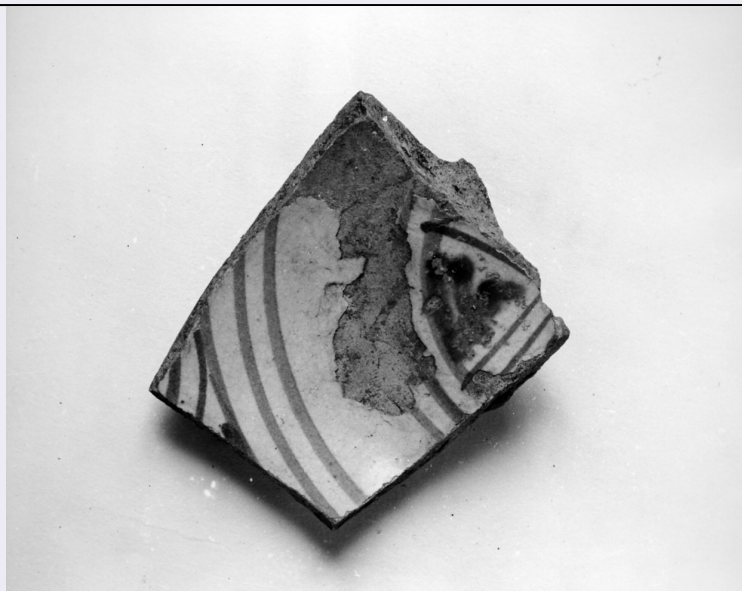

SCHEDA

CD - CODICI

TSK - Tipo di scheda BDM

LIR - Livello di ricerca C

NCT - CODICE UNIVOCO

NCTR - Codice regione 03

NCTN - Numero catalogo generale 00176986

ESC - Ente schedatore S27

ECP - Ente competente S27

LC - LOCALIZZAZIONE

PVC - LOCALIZZAZIONE GEOGRAFICO-AMMINISTRATIVA

PVCS - Stato Italia

PVCP - Provincia SO

PVCC - Comune Piuro

LDC - COLLOCAZIONE SPECIFICA

OG - OGGETTO

ATBM - Motivazione analisi stilistica

DTF - CRONOLOGIA DI FABBRICAZIONE/ ESECUZIONE

DTFZ - Datazione sec. XVI

DTFM - Motivazione della datazione	esami stilistico-comparativi e sul manufatto
MT - DATI TECNICI	
MTC - MATERIA E TECNICA	
MTCM - Materia	terracotta
MTCT - Tecnica	invetriatura
MIS - MISURE	
MISU - Unita'	cm.
MISA - Altezza	7
MISL - Larghezza	7
UT - USO	
UTF - Funzione	non rilevata
UTO - Occasione	non rilevata
CO - CONSERVAZIONE	
STC - STATO DI CONSERVAZIONE	
STCC - Dati di conservazione	discreto
DA - DATI ANALITICI	
DES - DESCRIZIONE	
DESO - Indicazioni sull'oggetto	Frammento di terracotta invetriata.
NSC - Notizie storico-critiche	L'oggetto fu rinvenuto nel corso degli scavi del 1966. Per qualche notizia si veda: G. Scaramellini e altri "La frana di Piuro del 1618. Storia e immagini di una rovina", Piuro 1988.
TU - CONDIZIONE GIURIDICA E VINCOLI	
CDG - CONDIZIONE GIURIDICA	
CDGG - Indicazione generica	proprietà Ente morale
DO - FONTI E DOCUMENTI DI RIFERIMENTO	
FTA - DOCUMENTAZIONE FOTOGRAFICA	
FTAX - Genere	specifiche allegate
FTAP - Tipo	fotografia b/n
FTAN - Codice identificativo	SBAS MI 253854/SA
CM - COMPILAZIONE	
CMP - COMPILAZIONE	
CMPD - Data	1992
CMPN - Nome	Scaramellini G.
FUR - Funzionario responsabile	Maderna V.
RVM - TRASCRIZIONE	
RVMD - Data	2010
RVMN - Nome	ICCD/ DG BASAE/ Monaco T.
AGG - AGGIORNAMENTO	
AGGD - Data	2010