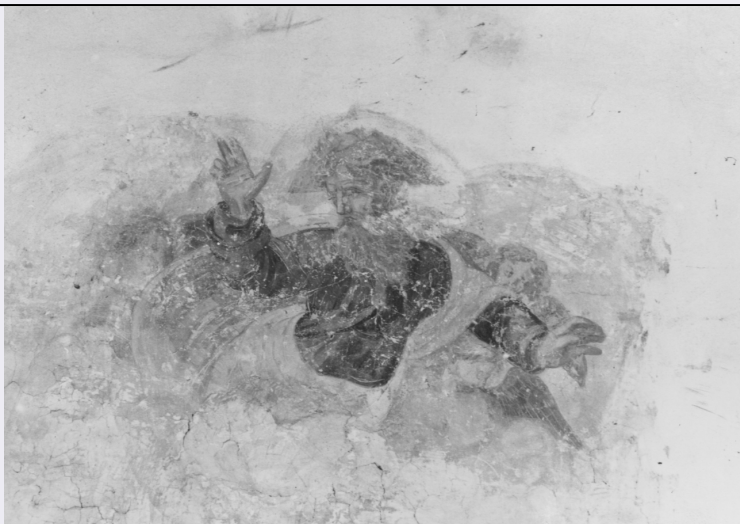

SCHEDA

CD - CODICI

TSK - Tipo Scheda OA

LIR - Livello ricerca P

NCT - CODICE UNIVOCO

NCTR - Codice regione 08

NCTN - Numero catalogo generale 00013513

ESC - Ente schedatore S08

ECP - Ente competente S08

OG - OGGETTO

OGT - OGGETTO

OGTD - Definizione dipinto

SGT - SOGGETTO

SGTI - Identificazione Dio Padre benedicente/ cherubini/ motivi decorativi a girali

LC - LOCALIZZAZIONE GEOGRAFICO-AMMINISTRATIVA

PVC - LOCALIZZAZIONE GEOGRAFICO-AMMINISTRATIVA ATTUALE

PVCS - Stato Italia

PVCR - Regione Emilia Romagna

PVCP - Provincia RA

PVCC - Comune Solarolo

LDC - COLLOCAZIONE SPECIFICA

DT - CRONOLOGIA

DTZ - CRONOLOGIA GENERICA

DTZG - Secolo sec. XVI

DTZS - Frazione di secolo prima metà

DTS - CRONOLOGIA SPECIFICA

DTSI - Da 1500

DTSF - A 1549

DTM - Motivazione cronologia analisi stilistica