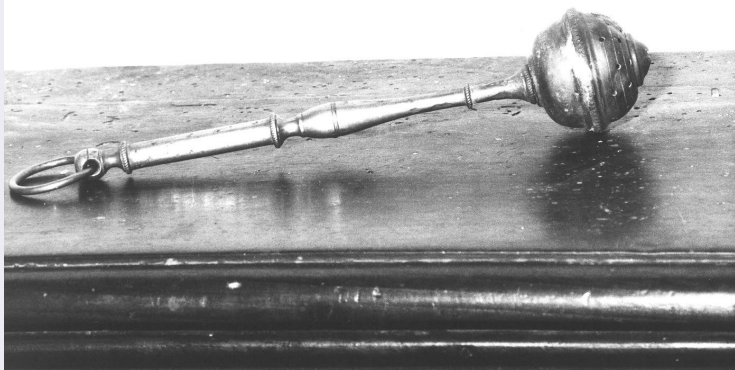

SCHEDA

CD - CODICI

TSK - Tipo Scheda OA

LIR - Livello ricerca P

NCT - CODICE UNIVOCO

NCTR - Codice regione 11

NCTN - Numero catalogo generale 00149950

ESC - Ente schedatore S70

ECP - Ente competente S70

OG - OGGETTO

OGT - OGGETTO

OGTD - Definizione aspersorio

LC - LOCALIZZAZIONE GEOGRAFICO-AMMINISTRATIVA

PVC - LOCALIZZAZIONE GEOGRAFICO-AMMINISTRATIVA ATTUALE

PVCS - Stato Italia

PVCR - Regione Marche

PVCP - Provincia AP

PVCC - Comune Offida

LDC - COLLOCAZIONE SPECIFICA

DT - CRONOLOGIA

DTZ - CRONOLOGIA GENERICA

DTZG - Secolo sec. XIX

DTS - CRONOLOGIA SPECIFICA

DTSI - Da 1800

DTSF - A 1899

DTM - Motivazione cronologia analisi stilistica

AU - DEFINIZIONE CULTURALE

ATB - AMBITO CULTURALE