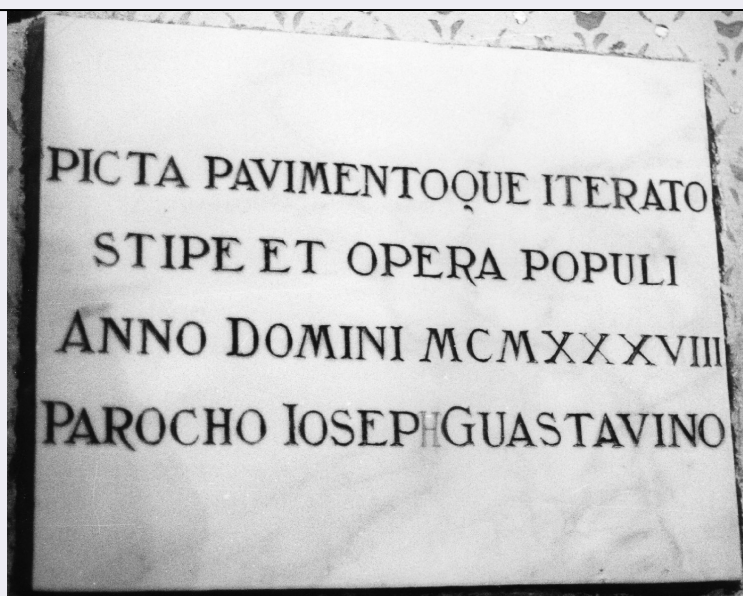

SCHEDA

CD - CODICI

TSK - Tipo Scheda	OA
LIR - Livello ricerca	C
NCT - CODICE UNIVOCO	
NCTR - Codice regione	07
NCTN - Numero catalogo generale	00100830
ESC - Ente schedatore	S21
ECP - Ente competente	S21

OG - OGGETTO

OGT - OGGETTO	
OGTD - Definizione	lapide
OGTV - Identificazione	opera isolata

LC - LOCALIZZAZIONE GEOGRAFICO-AMMINISTRATIVA

PVC - LOCALIZZAZIONE GEOGRAFICO-AMMINISTRATIVA ATTUALE

PVCS - Stato	Italia
PVCR - Regione	Liguria
PVCP - Provincia	SV
PVCC - Comune	Vado Ligure

LDC - COLLOCAZIONE SPECIFICA

DT - CRONOLOGIA

DTZ - CRONOLOGIA GENERICA

DTZG - Secolo	sec. XX
DTZS - Frazione di secolo	prima metà

DTS - CRONOLOGIA SPECIFICA

DTSI - Da	1900
DTSF - A	1949

DTM - Motivazione cronologia	data
AU - DEFINIZIONE CULTURALE	
ATB - AMBITO CULTURALE	
ATBD - Denominazione	ambito ligure
ATBM - Motivazione dell'attribuzione	documentazione
MT - DATI TECNICI	
MTC - Materia e tecnica	marmo
MIS - MISURE	
MISA - Altezza	40
MISL - Larghezza	50
MISP - Profondita'	2
CO - CONSERVAZIONE	
STC - STATO DI CONSERVAZIONE	
STCC - Stato di conservazione	discreto
DA - DATI ANALITICI	
DES - DESCRIZIONE	
DESO - Indicazioni sull'oggetto	lapide
DESI - Codifica Iconclass	NR (recupero pregresso)
DESS - Indicazioni sul soggetto	NR (recupero pregresso)
ISR - ISCRIZIONI	
ISRL - Lingua	latino
ISRS - Tecnica di scrittura	NR (recupero pregresso)
ISRT - Tipo di caratteri	lettere capitali
ISRP - Posizione	entrata
ISRI - Trascrizione	OPERUM PUBLICORUM
TU - CONDIZIONE GIURIDICA E VINCOLI	
CDG - CONDIZIONE GIURIDICA	
CDGG - Indicazione generica	proprietà Ente religioso cattolico
DO - FONTI E DOCUMENTI DI RIFERIMENTO	
FTA - DOCUMENTAZIONE FOTOGRAFICA	
FTAX - Genere	documentazione allegata
FTAP - Tipo	fotografia b/n
FTAN - Codice identificativo	SBAS GE 48078/Z
AD - ACCESSO AI DATI	
ADS - SPECIFICHE DI ACCESSO AI DATI	
ADSP - Profilo di accesso	3
ADSM - Motivazione	scheda di bene non adeguatamente sorvegliabile
CM - COMPILAZIONE	
CMP - COMPILAZIONE	