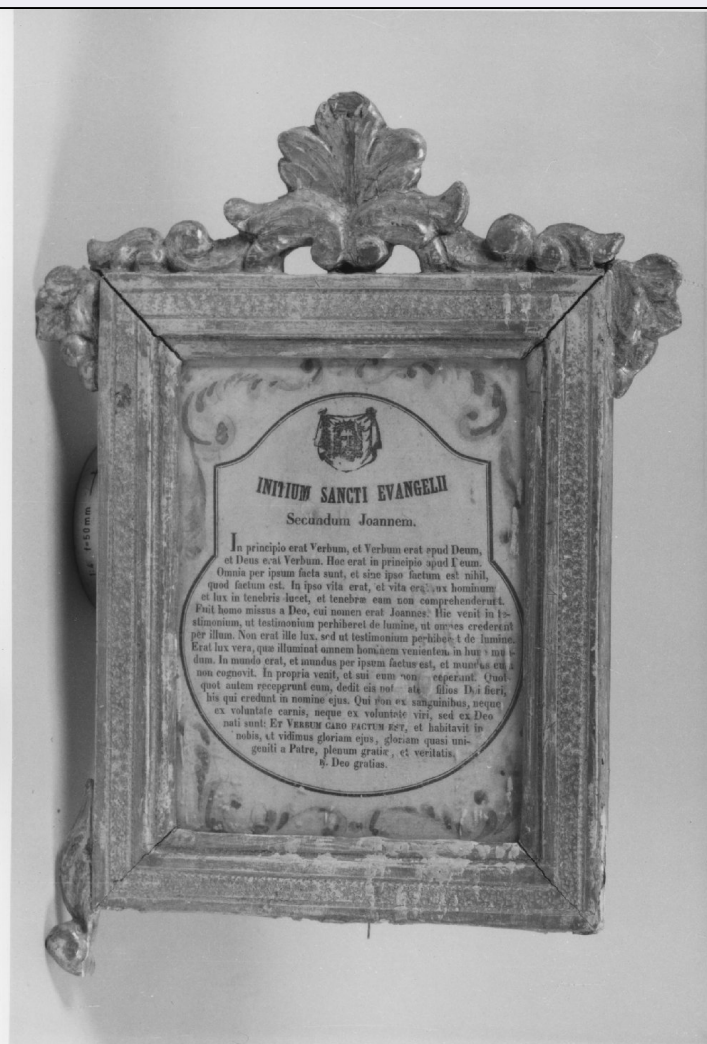

SCHEDA

CD - CODICI

TSK - Tipo Scheda OA

LIR - Livello ricerca I

NCT - CODICE UNIVOCO

NCTR - Codice regione 05

NCTN - Numero catalogo generale 00209883

ESC - Ente schedatore S119

ECP - Ente competente S119

OG - OGGETTO

OGT - OGGETTO

OGTD - Definizione cartagloria

LC - LOCALIZZAZIONE GEOGRAFICO-AMMINISTRATIVA

PVC - LOCALIZZAZIONE GEOGRAFICO-AMMINISTRATIVA ATTUALE

PVCS - Stato Italia

PVCR - Regione Veneto

PVCP - Provincia BL

PVCC - Comune Vigo di Cadore

LDC - COLLOCAZIONE SPECIFICA

LDCT - Tipologia	chiesa
LDCQ - Qualificazione	parrocchiale
LDCN - Denominazione	Chiesa di S. Martino Vescovo
DT - CRONOLOGIA	
DTZ - CRONOLOGIA GENERICA	
DTZG - Secolo	sec. XIX
DTS - CRONOLOGIA SPECIFICA	
DTSI - Da	1800
DTSF - A	1899
DTM - Motivazione cronologia	analisi stilistica
AU - DEFINIZIONE CULTURALE	
ATB - AMBITO CULTURALE	
ATBD - Denominazione	ambito veneto
ATBM - Motivazione dell'attribuzione	contesto
MT - DATI TECNICI	
MTC - Materia e tecnica	legno/ scultura/ doratura
MIS - MISURE	
MISA - Altezza	32
MISL - Larghezza	24.5
CO - CONSERVAZIONE	
STC - STATO DI CONSERVAZIONE	
STCC - Stato di conservazione	mediocre
STCS - Indicazioni specifiche	Rotture, mancano la centrale e l'altra laterale
DA - DATI ANALITICI	
DES - DESCRIZIONE	
DESO - Indicazioni sull'oggetto	.
DESI - Codifica Iconclass	NR (recupero pregresso)
DESS - Indicazioni sul soggetto	NR (recupero pregresso)
TU - CONDIZIONE GIURIDICA E VINCOLI	
CDG - CONDIZIONE GIURIDICA	
CDGG - Indicazione generica	detenzione Ente religioso cattolico
DO - FONTI E DOCUMENTI DI RIFERIMENTO	
FTA - DOCUMENTAZIONE FOTOGRAFICA	
FTAX - Genere	documentazione allegata
FTAP - Tipo	fotografia b/n
FTAN - Codice identificativo	A406D101
AD - ACCESSO AI DATI	
ADS - SPECIFICHE DI ACCESSO AI DATI	