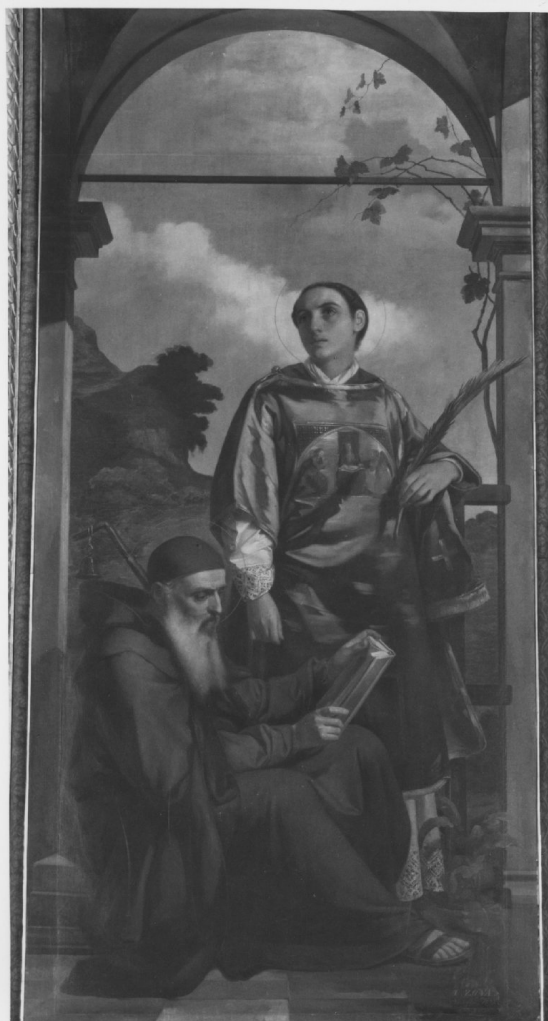

SCHEDA

CD - CODICI

TSK - Tipo Scheda	OA
LIR - Livello ricerca	I
NCT - CODICE UNIVOCO	
NCTR - Codice regione	05
NCTN - Numero catalogo generale	00431677
ESC - Ente schedatore	S119
ECP - Ente competente	S119

RV - RELAZIONI

OG - OGGETTO

OGT - OGGETTO	
OGTD - Definizione	dipinto
SGT - SOGGETTO	
SGTI - Identificazione	Sant'Antonio Abate e San Lorenzo

LC - LOCALIZZAZIONE GEOGRAFICO-AMMINISTRATIVA

PVC - LOCALIZZAZIONE GEOGRAFICO-AMMINISTRATIVA ATTUALE

PVCS - Stato	Italia
PVCR - Regione	Veneto