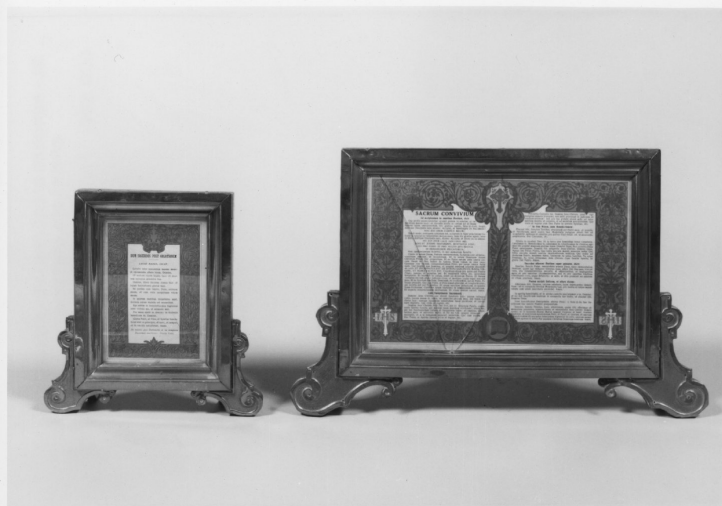

SCHEDA

CD - CODICI

TSK - Tipo Scheda	OA
LIR - Livello ricerca	I
NCT - CODICE UNIVOCO	
NCTR - Codice regione	05
NCTN - Numero catalogo generale	00431754
ESC - Ente schedatore	S119
ECP - Ente competente	S119

OG - OGGETTO

OGT - OGGETTO	
OGTD - Definizione	cartagloria
QNT - QUANTITA'	
QNTN - Numero	3

LC - LOCALIZZAZIONE GEOGRAFICO-AMMINISTRATIVA

PVC - LOCALIZZAZIONE GEOGRAFICO-AMMINISTRATIVA ATTUALE

PVCS - Stato	Italia
PVCR - Regione	Veneto
PVCP - Provincia	BL
PVCC - Comune	Auronzo di Cadore

LDC - COLLOCAZIONE SPECIFICA

DT - CRONOLOGIA

DTZ - CRONOLOGIA GENERICA

DTZG - Secolo	sec. XIX

DTS - CRONOLOGIA SPECIFICA

DTSI - Da	1800
DTSF - A	1899
DTM - Motivazione cronologia	analisi stilistica

AU - DEFINIZIONE CULTURALE