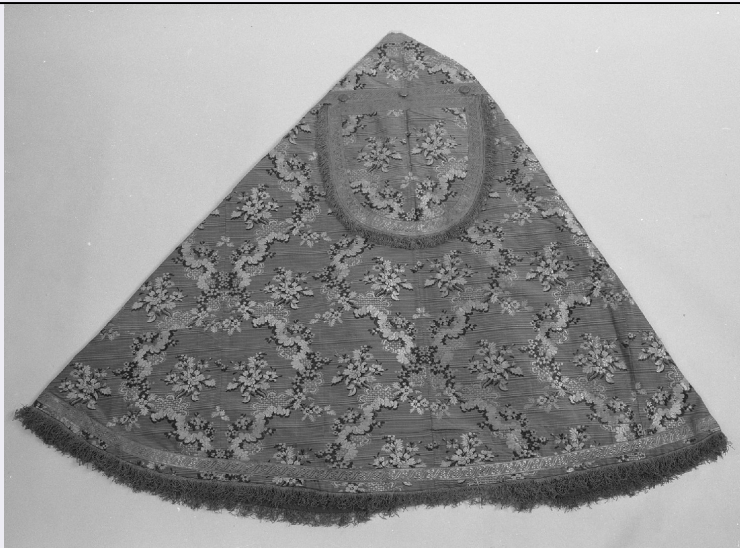

SCHEDA

CD - CODICI

TSK - Tipo Scheda	OA
LIR - Livello ricerca	I
NCT - CODICE UNIVOCO	
NCTR - Codice regione	05
NCTN - Numero catalogo generale	00197992
ESC - Ente schedatore	S119
ECP - Ente competente	S119

OG - OGGETTO

OGT - OGGETTO

OGTD - Definizione	piviale

LC - LOCALIZZAZIONE GEOGRAFICO-AMMINISTRATIVA

PVC - LOCALIZZAZIONE GEOGRAFICO-AMMINISTRATIVA ATTUALE

PVCS - Stato	Italia
PVCR - Regione	Veneto
PVCP - Provincia	BL
PVCC - Comune	Pieve di Cadore

LDC - COLLOCAZIONE SPECIFICA

DT - CRONOLOGIA

DTZ - CRONOLOGIA GENERICA

DTZG - Secolo	secc. XVIII/ XIX

DTS - CRONOLOGIA SPECIFICA

DTSI - Da	1775
DTSF - A	1824
DTM - Motivazione cronologia	NR (recupero pregresso)

AU - DEFINIZIONE CULTURALE

ATB - AMBITO CULTURALE