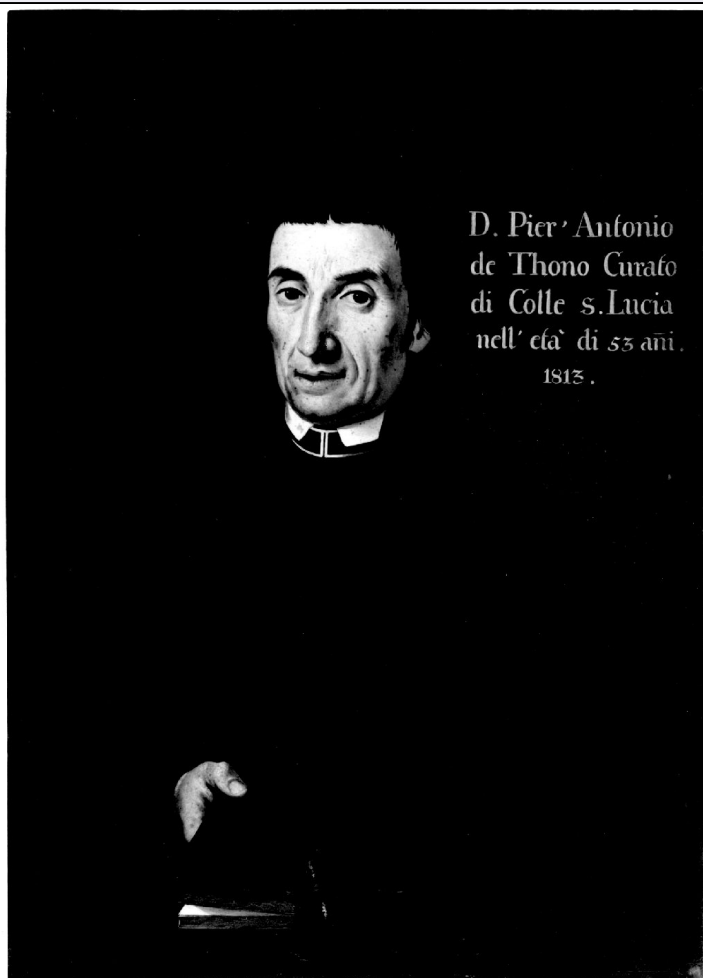

SCHEDA

CD - CODICI

TSK - Tipo Scheda	OA
LIR - Livello ricerca	I
NCT - CODICE UNIVOCO	
NCTR - Codice regione	05
NCTN - Numero catalogo generale	00207248
ESC - Ente schedatore	S119
ECP - Ente competente	S119

OG - OGGETTO

OGT - OGGETTO

OGTD - Definizione dipinto

SGT - SOGGETTO

SGTI - Identificazione ritratto di Don Pietro Antonio De Thono

LC - LOCALIZZAZIONE GEOGRAFICO-AMMINISTRATIVA

PVC - LOCALIZZAZIONE GEOGRAFICO-AMMINISTRATIVA ATTUALE

PVCS - Stato	Italia
PVCR - Regione	Veneto
PVCP - Provincia	BL

PVCC - Comune	Colle Santa Lucia
LDC - COLLOCAZIONE SPECIFICA	
DT - CRONOLOGIA	
DTZ - CRONOLOGIA GENERICA	
DTZG - Secolo	sec. XIX
DTS - CRONOLOGIA SPECIFICA	
DTSI - Da	1813
DTSV - Validita'	ca.
DTSF - A	1813
DTSL - Validita'	ca.
DTM - Motivazione cronologia	NR (recupero pregresso)
AU - DEFINIZIONE CULTURALE	
ATB - AMBITO CULTURALE	
ATBD - Denominazione	ambito veneto
ATBM - Motivazione dell'attribuzione	contesto
MT - DATI TECNICI	
MTC - Materia e tecnica	tela/ pittura a olio
MIS - MISURE	
MISA - Altezza	63
MISL - Larghezza	53
CO - CONSERVAZIONE	
STC - STATO DI CONSERVAZIONE	
STCC - Stato di conservazione	NR (recupero pregresso)
DA - DATI ANALITICI	
DES - DESCRIZIONE	
DESO - Indicazioni sull'oggetto	.
DESI - Codifica Iconclass	NR (recupero pregresso)
DESS - Indicazioni sul soggetto	NR (recupero pregresso)
TU - CONDIZIONE GIURIDICA E VINCOLI	
CDG - CONDIZIONE GIURIDICA	
CDGG - Indicazione generica	proprietà Ente religioso cattolico
DO - FONTI E DOCUMENTI DI RIFERIMENTO	
FTA - DOCUMENTAZIONE FOTOGRAFICA	
FTAX - Genere	documentazione allegata
FTAP - Tipo	fotografia b/n
FTAN - Codice identificativo	SBAS Veneto 94579
AD - ACCESSO AI DATI	
ADS - SPECIFICHE DI ACCESSO AI DATI	