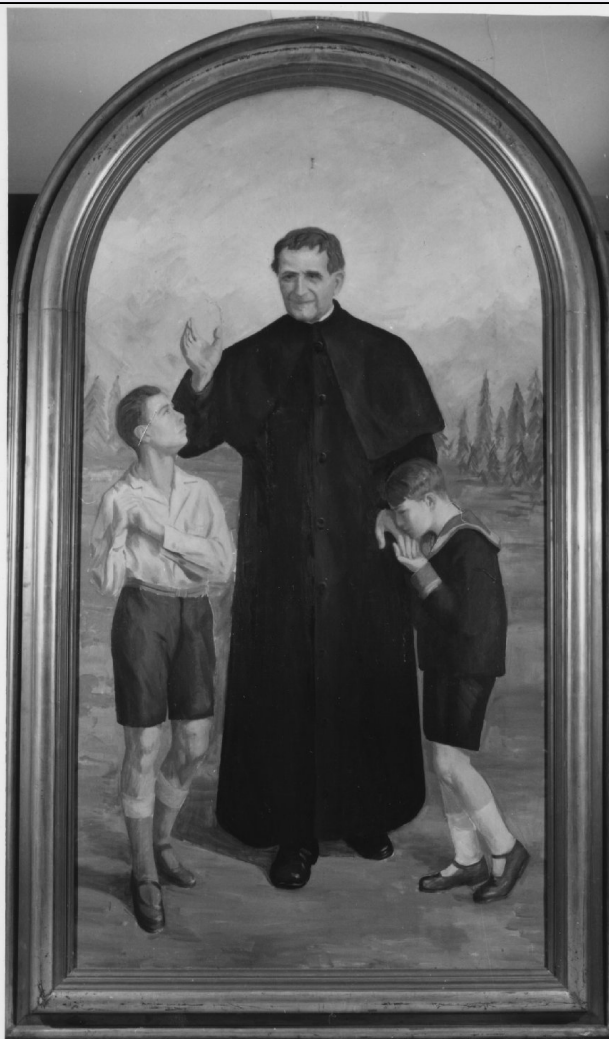

SCHEDA

CD - CODICI

TSK - Tipo Scheda OA

LIR - Livello ricerca I

NCT - CODICE UNIVOCO

NCTR - Codice regione 05

NCTN - Numero catalogo generale 00207499

ESC - Ente schedatore S119

ECP - Ente competente S119

OG - OGGETTO

OGT - OGGETTO

OGTD - Definizione dipinto

SGT - SOGGETTO

SGTI - Identificazione San Giovanni Bosco

LC - LOCALIZZAZIONE GEOGRAFICO-AMMINISTRATIVA

PVC - LOCALIZZAZIONE GEOGRAFICO-AMMINISTRATIVA ATTUALE

PVCS - Stato Italia

PVCR - Regione Veneto

PVCP - Provincia BL