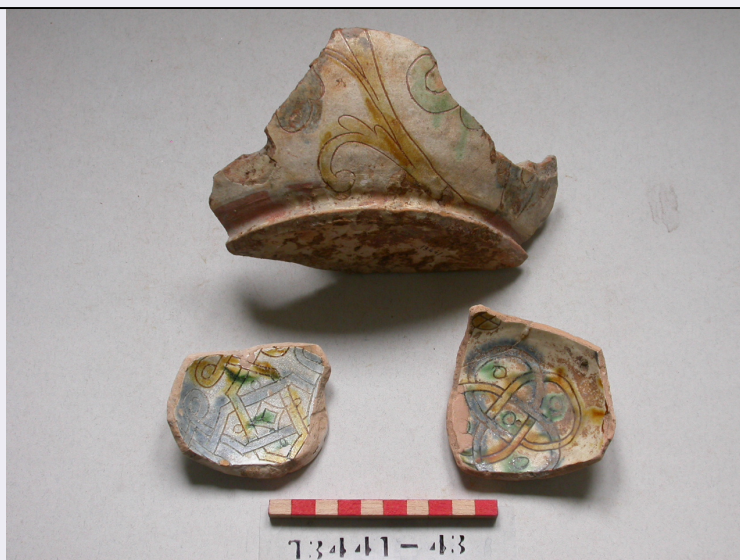

SCHEDA

73441-43

CD - CODICI

TSK - Tipo Scheda	OA
LIR - Livello ricerca	I
NCT - CODICE UNIVOCO	
NCTR - Codice regione	05
NCTN - Numero catalogo generale	00578762
ESC - Ente schedatore	S472
ECP - Ente competente	S472

OG - OGGETTO

OGT - OGGETTO

OGTD - Definizione	scodella
OGTV - Identificazione	frammento

SGT - SOGGETTO

SGTI - Identificazione	motivi decorativi geometrici

LC - LOCALIZZAZIONE GEOGRAFICO-AMMINISTRATIVA

PVC - LOCALIZZAZIONE GEOGRAFICO-AMMINISTRATIVA ATTUALE

PVCS - Stato	Italia
PVCR - Regione	Veneto
PVCP - Provincia	VE
PVCC - Comune	Venezia

LDC - COLLOCAZIONE SPECIFICA

LDCT - Tipologia	Palazzo
LDCQ - Qualificazione	Museo
LDCN - Denominazione	Cà D'Oro
LDCU - Denominazione spazio viabilistico	Cannaregio 3932
LDCM - Denominazione raccolta	Galleria Giorgio Franchetti alla Cà D'Oro