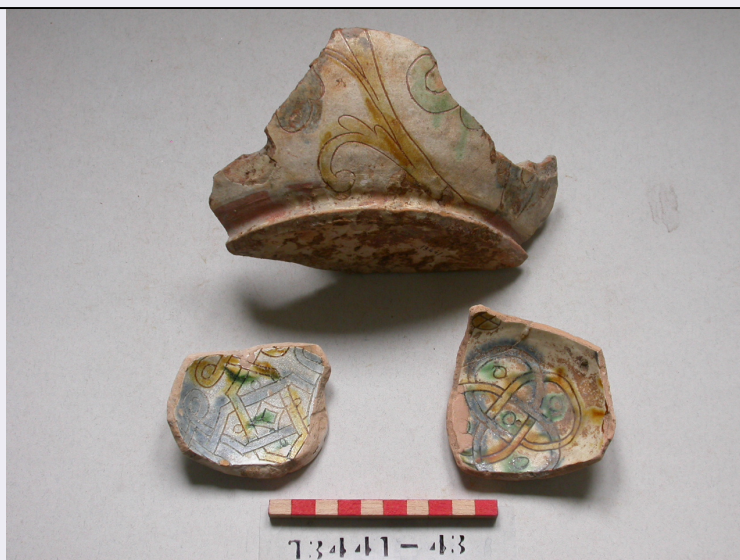

SCHEDA

73441-43

CD - CODICI

TSK - Tipo Scheda	OA
LIR - Livello ricerca	I
NCT - CODICE UNIVOCO	
NCTR - Codice regione	05
NCTN - Numero catalogo generale	00578763
ESC - Ente schedatore	S472
ECP - Ente competente	S472

OG - OGGETTO

OGT - OGGETTO

OGTD - Definizione	scodella
OGTV - Identificazione	frammento

SGT - SOGGETTO

SGTI - Identificazione	motivi decorativi geometrici

LC - LOCALIZZAZIONE GEOGRAFICO-AMMINISTRATIVA

PVC - LOCALIZZAZIONE GEOGRAFICO-AMMINISTRATIVA ATTUALE

PVCS - Stato	Italia
PVCR - Regione	Veneto
PVCP - Provincia	VE
PVCC - Comune	Venezia

LDC - COLLOCAZIONE SPECIFICA

LDCT - Tipologia	Palazzo
LDCQ - Qualificazione	Museo
LDCN - Denominazione	Cà D'Oro
LDCU - Denominazione spazio viabilistico	Cannaregio 3932
LDCM - Denominazione raccolta	Galleria Giorgio Franchetti alla Cà D'Oro