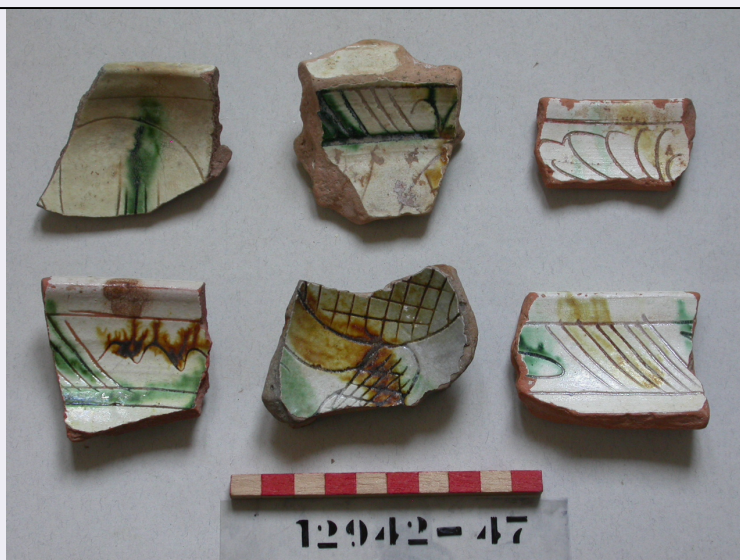

SCHEDA

CD - CODICI

TSK - Tipo Scheda	OA
LIR - Livello ricerca	I
NCT - CODICE UNIVOCO	
NCTR - Codice regione	05
NCTN - Numero catalogo generale	00595319
ESC - Ente schedatore	S472
ECP - Ente competente	S472

OG - OGGETTO

OGT - OGGETTO

OGTD - Definizione	bacino
OGTV - Identificazione	frammento

SGT - SOGGETTO

SGTI - Identificazione	motivi decorativi geometrici

LC - LOCALIZZAZIONE GEOGRAFICO-AMMINISTRATIVA

PVC - LOCALIZZAZIONE GEOGRAFICO-AMMINISTRATIVA ATTUALE

PVCS - Stato	Italia
PVCR - Regione	Veneto
PVCP - Provincia	VE
PVCC - Comune	Venezia

LDC - COLLOCAZIONE SPECIFICA

LDCT - Tipologia	Palazzo
LDCQ - Qualificazione	Museo
LDCN - Denominazione	Cà D'Oro
LDCU - Denominazione spazio viabilistico	Cannaregio 3932
LDCM - Denominazione raccolta	Galleria Giorgio Franchetti alla Cà D'Oro