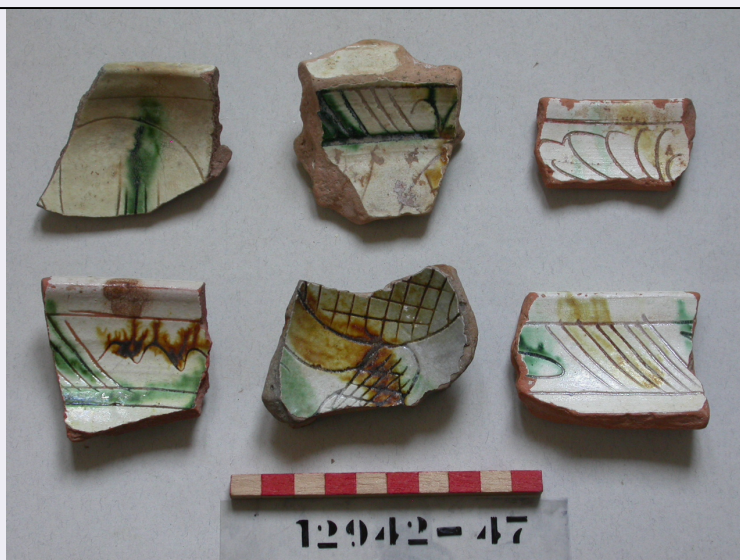

SCHEDA

CD - CODICI

TSK - Tipo Scheda	OA
LIR - Livello ricerca	I
NCT - CODICE UNIVOCO	
NCTR - Codice regione	05
NCTN - Numero catalogo generale	00595320
ESC - Ente schedatore	S472
ECP - Ente competente	S472

OG - OGGETTO

OGT - OGGETTO

OGTD - Definizione	scodella
OGTV - Identificazione	frammento

SGT - SOGGETTO

SGTI - Identificazione	motivi decorativi vegetali con melagrana

LC - LOCALIZZAZIONE GEOGRAFICO-AMMINISTRATIVA

PVC - LOCALIZZAZIONE GEOGRAFICO-AMMINISTRATIVA ATTUALE

PVCS - Stato	Italia
PVCR - Regione	Veneto
PVCP - Provincia	VE
PVCC - Comune	Venezia

LDC - COLLOCAZIONE SPECIFICA

LDCT - Tipologia	Palazzo
LDCQ - Qualificazione	Museo
LDCN - Denominazione	Cà D'Oro
LDCU - Denominazione spazio viabilistico	Cannaregio 3932
LDCM - Denominazione raccolta	Galleria Giorgio Franchetti alla Cà D'Oro