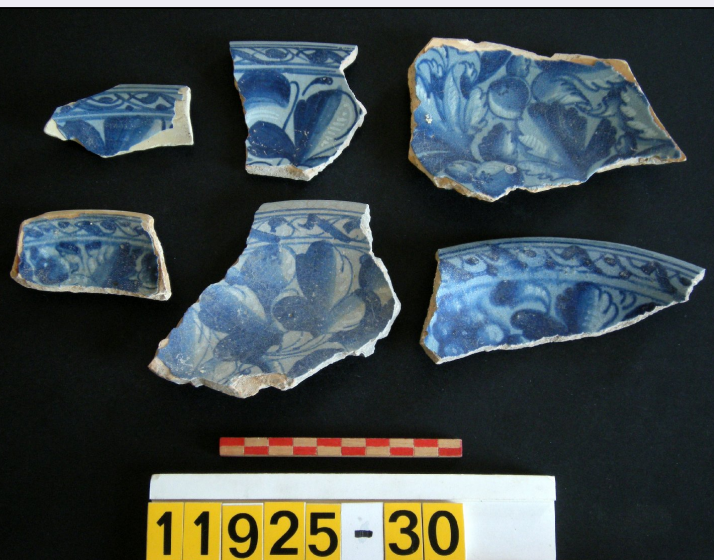

SCHEDA

CD - CODICI

TSK - Tipo Scheda	OA
LIR - Livello ricerca	I
NCT - CODICE UNIVOCO	
NCTR - Codice regione	05
NCTN - Numero catalogo generale	00579870
ESC - Ente schedatore	S472
ECP - Ente competente	S472

OG - OGGETTO

OGT - OGGETTO

OGTD - Definizione	piatto
OGTV - Identificazione	frammento

SGT - SOGGETTO

SGTI - Identificazione	motivi decorativi vegetali

LC - LOCALIZZAZIONE GEOGRAFICO-AMMINISTRATIVA

PVC - LOCALIZZAZIONE GEOGRAFICO-AMMINISTRATIVA ATTUALE

PVCS - Stato	Italia
PVCR - Regione	Veneto
PVCP - Provincia	VE
PVCC - Comune	Venezia

LDC - COLLOCAZIONE SPECIFICA

LDCT - Tipologia	Palazzo
LDCQ - Qualificazione	Museo
LDCN - Denominazione	Cà d'Oro
LDCU - Denominazione spazio viabilistico	Cannaregio 3932
LDCM - Denominazione raccolta	Galleria Giorgio Franchetti alla Cà d'Oro