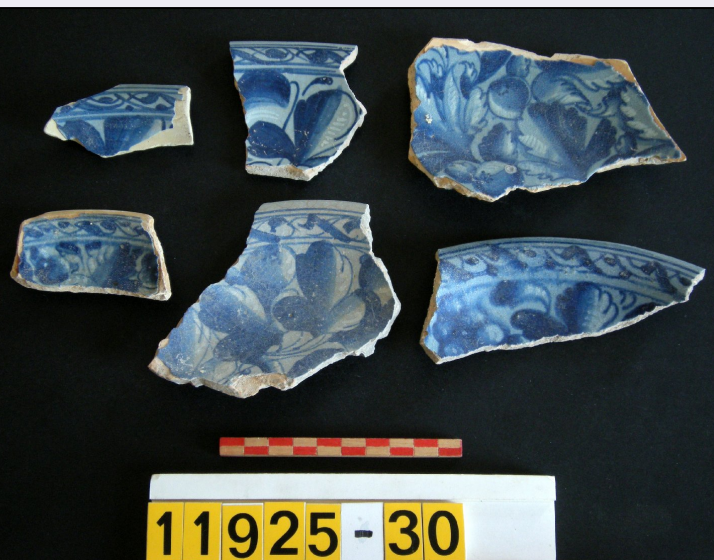

SCHEDA

CD - CODICI

TSK - Tipo Scheda	OA
LIR - Livello ricerca	I
NCT - CODICE UNIVOCO	
NCTR - Codice regione	05
NCTN - Numero catalogo generale	00579872
ESC - Ente schedatore	S472
ECP - Ente competente	S472

OG - OGGETTO

OGT - OGGETTO

OGTD - Definizione	piatto
OGTV - Identificazione	frammento

SGT - SOGGETTO

SGTI - Identificazione	motivi decorativi vegetali

LC - LOCALIZZAZIONE GEOGRAFICO-AMMINISTRATIVA

PVC - LOCALIZZAZIONE GEOGRAFICO-AMMINISTRATIVA ATTUALE

PVCS - Stato	Italia
PVCR - Regione	Veneto
PVCP - Provincia	VE
PVCC - Comune	Venezia

LDC - COLLOCAZIONE SPECIFICA

LDCT - Tipologia	Palazzo
LDCQ - Qualificazione	Museo
LDCN - Denominazione	Cà d'Oro
LDCU - Denominazione spazio viabilistico	Cannaregio 3932
LDCM - Denominazione raccolta	Galleria Giorgio Franchetti alla Cà d'Oro