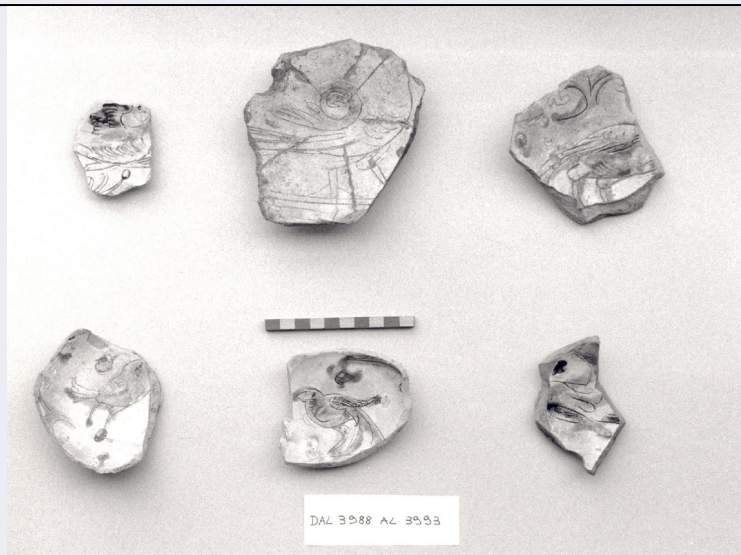

SCHEDA

CD - CODICI

TSK - Tipo Scheda	OA
LIR - Livello ricerca	I
NCT - CODICE UNIVOCO	
NCTR - Codice regione	05
NCTN - Numero catalogo generale	00595712
ESC - Ente schedatore	S472
ECP - Ente competente	S472

OG - OGGETTO

OGT - OGGETTO

OGTD - Definizione	scodella
OGTV - Identificazione	frammento

SGT - SOGGETTO

SGTI - Identificazione	motivo decorativo zoomorfo

LC - LOCALIZZAZIONE GEOGRAFICO-AMMINISTRATIVA

PVC - LOCALIZZAZIONE GEOGRAFICO-AMMINISTRATIVA ATTUALE

PVCS - Stato	Italia
PVCR - Regione	Veneto
PVCP - Provincia	VE
PVCC - Comune	Venezia

LDC - COLLOCAZIONE SPECIFICA

LDCT - Tipologia	Palazzo
LDCQ - Qualificazione	Museo
LDCN - Denominazione	Cà d'Oro
LDCU - Denominazione spazio viabilistico	Cannaregio 3932
LDCM - Denominazione raccolta	Galleria Giorgio Franchetti alla Cà d'Oro