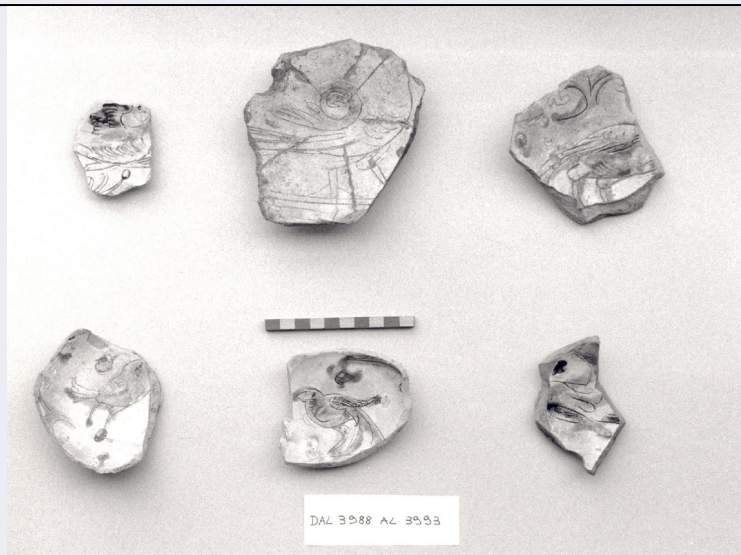

SCHEDA

CD - CODICI

TSK - Tipo Scheda	OA
LIR - Livello ricerca	I
NCT - CODICE UNIVOCO	
NCTR - Codice regione	05
NCTN - Numero catalogo generale	00595713
ESC - Ente schedatore	S472
ECP - Ente competente	S472

OG - OGGETTO

OGT - OGGETTO

OGTD - Definizione	scodella
OGTV - Identificazione	frammento

SGT - SOGGETTO

SGTI - Identificazione	motivo decorativo zoomorfo

LC - LOCALIZZAZIONE GEOGRAFICO-AMMINISTRATIVA

PVC - LOCALIZZAZIONE GEOGRAFICO-AMMINISTRATIVA ATTUALE

PVCS - Stato	Italia
PVCR - Regione	Veneto
PVCP - Provincia	VE
PVCC - Comune	Venezia

LDC - COLLOCAZIONE SPECIFICA

LDCT - Tipologia	Palazzo
LDCQ - Qualificazione	Museo
LDCN - Denominazione	Cà d'Oro
LDCU - Denominazione spazio viabilistico	Cannaregio 3932
LDCM - Denominazione raccolta	Galleria Giorgio Franchetti alla Cà d'Oro