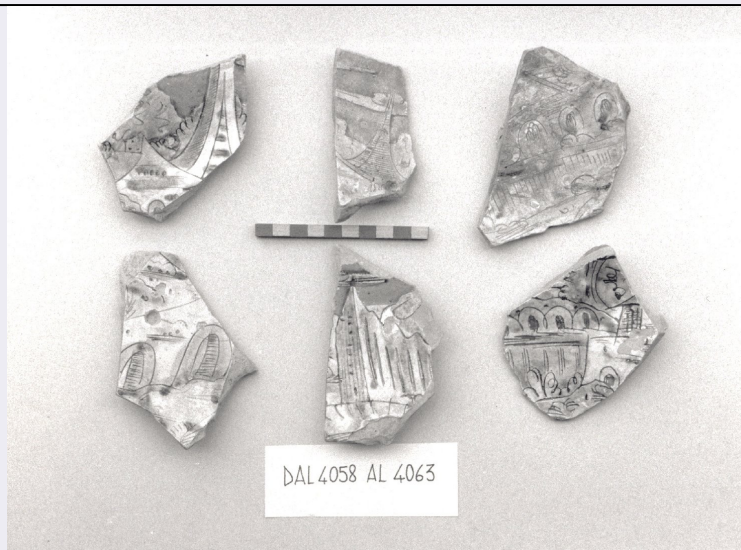

SCHEDA

CD - CODICI

TSK - Tipo Scheda	OA
LIR - Livello ricerca	I
NCT - CODICE UNIVOCO	
NCTR - Codice regione	05
NCTN - Numero catalogo generale	00595776
ESC - Ente schedatore	S472
ECP - Ente competente	S472

OG - OGGETTO

OGT - OGGETTO	
OGTD - Definizione	piatto
OGTV - Identificazione	frammento
SGT - SOGGETTO	
SGTI - Identificazione	paesaggio

LC - LOCALIZZAZIONE GEOGRAFICO-AMMINISTRATIVA

PVC - LOCALIZZAZIONE GEOGRAFICO-AMMINISTRATIVA ATTUALE

PVCS - Stato	Italia
PVCR - Regione	Veneto
PVCP - Provincia	VE
PVCC - Comune	Venezia

LDC - COLLOCAZIONE SPECIFICA

LDCT - Tipologia	Palazzo
LDCQ - Qualificazione	Museo
LDCN - Denominazione	Cà d'Oro
LDCU - Denominazione spazio viabilistico	Cannaregio 3932
LDCM - Denominazione raccolta	Galleria Giorgio Franchetti alla Cà d'Oro