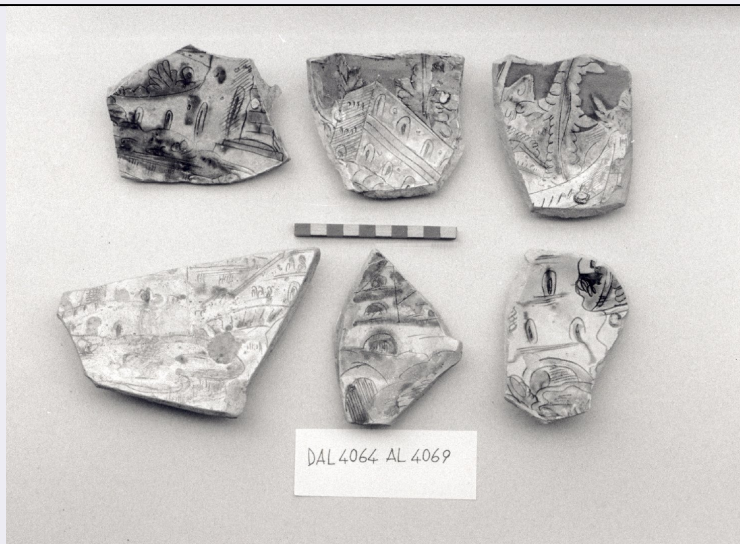

SCHEDA

CD - CODICI

TSK - Tipo Scheda	OA
LIR - Livello ricerca	I
NCT - CODICE UNIVOCO	
NCTR - Codice regione	05
NCTN - Numero catalogo generale	00595783
ESC - Ente schedatore	S472
ECP - Ente competente	S472

OG - OGGETTO

OGT - OGGETTO

OGTD - Definizione	piatto
OGTV - Identificazione	frammento

SGT - SOGGETTO

SGTI - Identificazione	paesaggio

LC - LOCALIZZAZIONE GEOGRAFICO-AMMINISTRATIVA

PVC - LOCALIZZAZIONE GEOGRAFICO-AMMINISTRATIVA ATTUALE

PVCS - Stato	Italia
PVCR - Regione	Veneto
PVCP - Provincia	VE
PVCC - Comune	Venezia

LDC - COLLOCAZIONE SPECIFICA

LDCT - Tipologia	Palazzo
LDCQ - Qualificazione	Museo
LDCN - Denominazione	Cà d'Oro
LDCU - Denominazione spazio viabilistico	Cannaregio 3932

UB - UBICAZIONE E DATI PATRIMONIALI

INV - INVENTARIO DI MUSEO O SOPRINTENDENZA