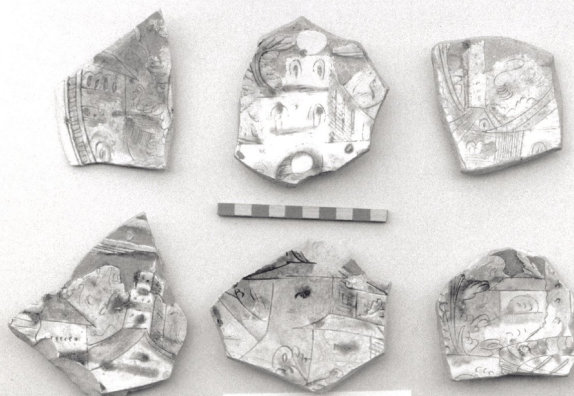

SCHEDA

DAL 4070 AL 4075

CD - CODICI

TSK - Tipo Scheda	OA
LIR - Livello ricerca	I
NCT - CODICE UNIVOCO	
NCTR - Codice regione	05
NCTN - Numero catalogo generale	00595789
ESC - Ente schedatore	S472
ECP - Ente competente	S472

OG - OGGETTO

OGT - OGGETTO

OGTD - Definizione	piatto
OGTV - Identificazione	frammento

SGT - SOGGETTO

SGTI - Identificazione	paesaggio

LC - LOCALIZZAZIONE GEOGRAFICO-AMMINISTRATIVA

PVC - LOCALIZZAZIONE GEOGRAFICO-AMMINISTRATIVA ATTUALE

PVCS - Stato	Italia
PVCR - Regione	Veneto
PVCP - Provincia	VE
PVCC - Comune	Venezia

LDC - COLLOCAZIONE SPECIFICA

LDCT - Tipologia	Palazzo
LDCQ - Qualificazione	Museo
LDCN - Denominazione	Cà d'Oro
LDCU - Denominazione spazio viabilistico	Cannaregio 3932

UB - UBICAZIONE E DATI PATRIMONIALI

INV - INVENTARIO DI MUSEO O SOPRINTENDENZA